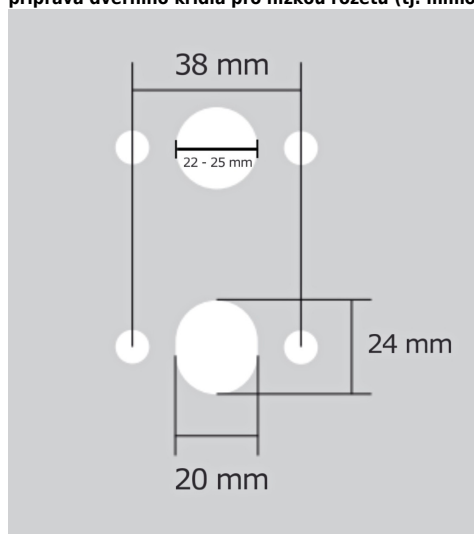

JASPER HA203 PZ/NI-SAT-MAT

» DVEŘNÍ KOVÁNÍ » INTERIÉROVÉ » Rozetové hranaté

Dodavatelské číslo	HS129907
Značka	TWIN
Kód produktu	03800-9290

Provedení:
BSR - bez spodních rozet
BB - na obyčejný klíč
PZ - na cylindrickou vložku (např. FAB)
WC - s WC klíčkou

[prohlášení o shodě](#)
([vysvětlení klasifikační tabulky](#))

rozměr rozety pod kliku / BB / WC: 52 x 37 x 11 mm
rozměr rozety PZ: 52 x 11 mm

příprava dveřního křídla pro nízkou rozetu (tj. mimo spodní rozety PZ):

Dostupnost sklad SEZAM :
Dostupné sklad dodavatele:

u dodavatele
2,00 sd

JASPER HA203 PZ/NI-SAT-MAT

» DVEŘNÍ KOVÁNÍ » INTERIÉROVÉ » Rozetové hranaté

Parametry

Značka	TWIN
Barva	Satén nikel, stříbrná