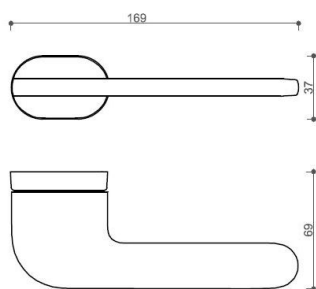

Provedení:

BSR - bez spodních rozet

BB - na obyčejný klíč

PZ - na cylindrickou vložku (např. FAB)

WC - s WC klíčkou

[prohlášení o shodě](#)

[\(vysvětlení klasifikační tabulky\)](#)

rozměr rozety pod kliku / BB / WC: 52 x 37 x 11 mm

rozměr rozety PZ: 52 x 11 mm

příprava dveřního křídla pro nízkou rozetu (tj. mimo spodní rozety PZ):

Dostupnost sklad SEZAM :
Dostupné sklad dodavatele:

u dodavatele
2,00 sd

JASPER HA203 PZ/NI-SAT-MAT

» DVEŘNÍ KOVÁNÍ » INTERIÉROVÉ » Rozetové hranaté