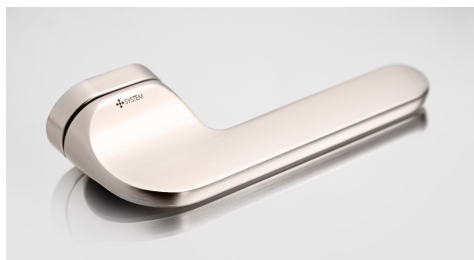

# JASPER HA203 PZ/NI-SAT-MAT

» DVEŘNÍ KOVÁNÍ » INTERIÉROVÉ » Rozetové hranaté

Dodavatelské číslo	HS129907
Značka	TWIN
Kód produktu	03800-9290

Provedení:  
BSR - bez spodních rozet  
BB - na obyčejný klíč  
PZ - na cylindrickou vložku (např. FAB)  
WC - s WC klíčkou

[prohlášení o shodě](#)  
([vysvětlení klasifikační tabulky](#))

rozměr rozety pod kliku / BB / WC: 52 x 37 x 11 mm  
rozměr rozety PZ: 52 x 11 mm

příprava dveřního křídla pro nízkou rozetu (tj. mimo spodní rozety PZ):

## Parametry

Značka	TWIN
Barva	Satén nikel, stříbrná