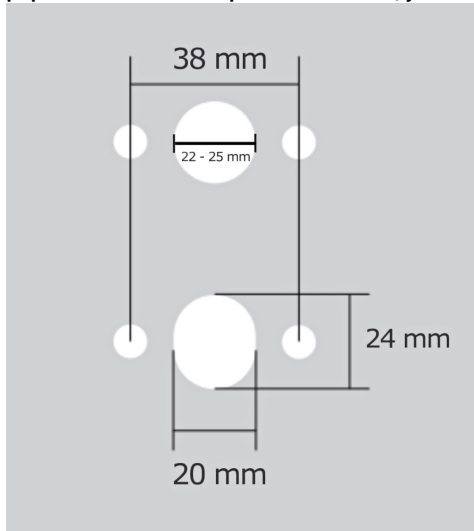

JASPER HA203 PZ/NI-SAT-MAT

» DVEŘNÍ KOVÁNÍ » INTERIÉROVÉ » Rozetové hranaté

Dodavatelské číslo	HS129907
Značka	TWIN
Kód produktu	03800-9290
Balení	0 ks

Provedení:
BSR - bez spodních rozet
BB - na obyčejný klíč
PZ - na cylindrickou vložku (např. FAB)
WC - s WC klíčkou

[prohlášení o shodě](#)
(vysvětlení klasifikační tabulky)

rozměr rozety pod klíku / BB / WC: 52 x 37 x 11 mm
rozměr rozety PZ: 52 x 11 mm

příprava dveřního křídla pro nízkou rozetu (tj. mimo spodní rozety PZ):

Dostupnost na hlavním skladě:

skladem u dodavatele

JASPER HA203 PZ/NI-SAT-MAT

» DVEŘNÍ KOVÁNÍ » INTERIÉROVÉ » Rozetové hranaté

Parametry

Značka	TWIN
Barva	Satén nikel, stříbrná