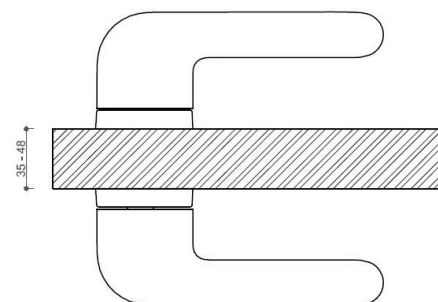

Provedení:

BSR - bez spodních rozet

BB - na obyčejný klíč

PZ - na cylindrickou vložku (např. FAB)

WC - s WC klíčkou

[prohlášení o shodě](#)

[\(vysvětlení klasifikační tabulky\)](#)

rozměr rozety pod kliku / BB / WC: 52 x 37 x 11 mm

rozměr rozety PZ: 52 x 11 mm

příprava dveřního křídla pro nízkou rozetu (tj. mimo spodní rozety PZ):

Dostupnost sklad SEZAM :
Dostupné sklad dodavatele:

u dodavatele
2,00 sd

JASPER HA203 PZ/NI-SAT-MAT

» DVEŘNÍ KOVÁNÍ » INTERIÉROVÉ » Rozetové hranaté

Parametry

Značka	TWIN
Barva	Satén nikel, stříbrná