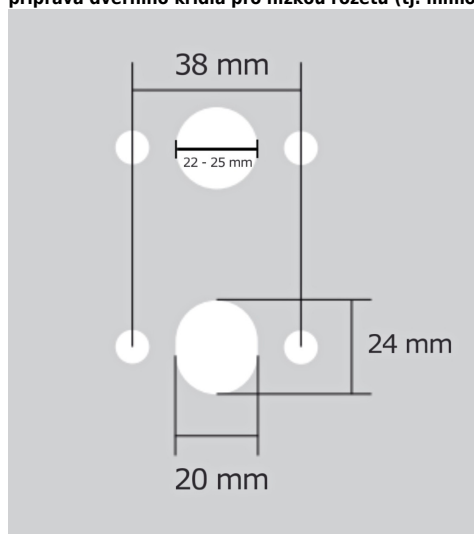

# JASPER HA203 PZ/NI-SAT-MAT

» DVEŘNÍ KOVÁNÍ » INTERIÉROVÉ » Rozetové hranaté

Dodavatelské číslo	HS129907
Značka	TWIN
Kód produktu	03800-9290

Provedení:  
BSR - bez spodních rozet  
BB - na obyčejný klíč  
PZ - na cylindrickou vložku (např. FAB)  
WC - s WC klíčkou

[prohlášení o shodě](#)  
([vysvětlení klasifikační tabulky](#))

rozměr rozety pod kliku / BB / WC: 52 x 37 x 11 mm  
rozměr rozety PZ: 52 x 11 mm

příprava dveřního křídla pro nízkou rozetu (tj. mimo spodní rozety PZ):

## Parametry

Značka	TWIN
Barva	Satén nikel, stříbrná