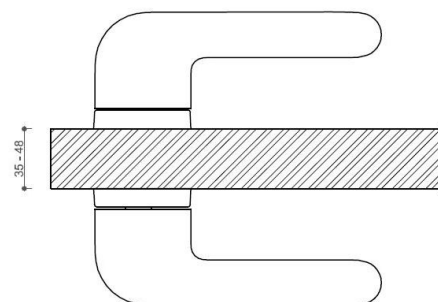

# JASPER HA203 PZ/NI-SAT-MAT

» DVEŘNÍ KOVÁNÍ » INTERIÉROVÉ » Rozetové hranaté

Dodavatelské číslo	HS129907
Značka	TWIN
Kód produktu	03800-9290

Provedení:  
BSR - bez spodních rozet  
BB - na obyčejný klíč  
PZ - na cylindrickou vložku (např. FAB)  
WC - s WC klíčkou

[prohlášení o shodě](#)  
([vysvětlení klasifikační tabulky](#))

rozměr rozety pod kliku / BB / WC: 52 x 37 x 11 mm  
rozměr rozety PZ: 52 x 11 mm

příprava dveřního křídla pro nízkou rozetu (tj. mimo spodní rozety PZ):

## Parametry

Značka	TWIN
Barva	Satén nikel, stříbrná