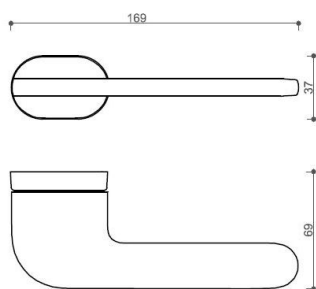

# JASPER HA203 PZ/NI-SAT-MAT

» DVEŘNÍ KOVÁNÍ » INTERIÉROVÉ » Rozetové hranaté

Dodavatelské číslo	HS129907
Značka	TWIN
Kód produktu	03800-9290

Provedení:  
BSR - bez spodních rozet  
BB - na obyčejný klíč  
PZ - na cylindrickou vložku (např. FAB)  
WC - s WC klíčkou

[prohlášení o shodě](#)  
([vysvětlení klasifikační tabulky](#))

rozměr rozety pod kliku / BB / WC: 52 x 37 x 11 mm  
rozměr rozety PZ: 52 x 11 mm

příprava dveřního křídla pro nízkou rozetu (tj. mimo spodní rozety PZ):

## Parametry

Značka	TWIN
Barva	Satén nikel, stříbrná