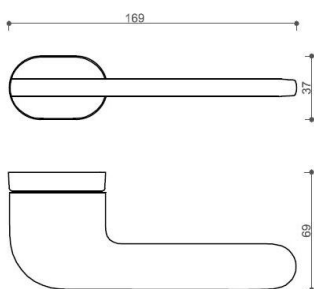

JASPER HA203 PZ/NI-SAT-MAT

» DVEŘNÍ KOVÁNÍ » INTERIÉROVÉ » Rozetové hranaté

Dodavatelské číslo	HS129907
Značka	TWIN
Kód produktu	03800-9290
Balení	0 ks

Provedení:
BSR - bez spodních rozet
BB - na obyčejný klíč
PZ - na cylindrickou vložku (např. FAB)
WC - s WC klíčkou

[prohlášení o shodě](#)
(vysvětlení klasifikační tabulky)

rozměr rozety pod klíku / BB / WC: 52 x 37 x 11 mm
rozměr rozety PZ: 52 x 11 mm

příprava dveřního křídla pro nízkou rozetu (tj. mimo spodní rozety PZ):

Dostupnost na hlavním skladě:

skladem u dodavatele

JASPER HA203 PZ/NI-SAT-MAT

» DVEŘNÍ KOVÁNÍ » INTERIÉROVÉ » Rozetové hranaté

Parametry

Značka	TWIN
Barva	Satén nikel, stříbrná