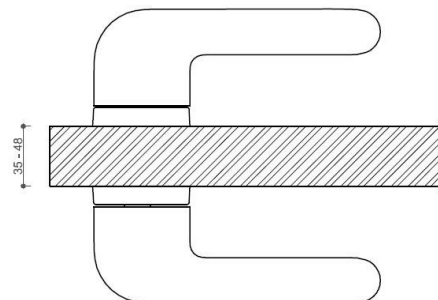

JASPER HA203 PZ/NI-SAT-MAT

» DVEŘNÍ KOVÁNÍ » INTERIÉROVÉ » Rozetové hranaté

Dodavatelské číslo	HS129907
Značka	TWIN
Kód produktu	03800-9290
Balení	0 ks

Provedení:
BSR - bez spodních rozet
BB - na obyčejný klíč
PZ - na cylindrickou vložku (např. FAB)
WC - s WC klíčkou

[prohlášení o shodě](#)
(vysvětlení klasifikační tabulky)

rozměr rozety pod klíku / BB / WC: 52 x 37 x 11 mm
rozměr rozety PZ: 52 x 11 mm

příprava dveřního křídla pro nízkou rozetu (tj. mimo spodní rozety PZ):

Dostupnost na hlavním skladě:

skladem u dodavatele

JASPER HA203 PZ/NI-SAT-MAT

» DVEŘNÍ KOVÁNÍ » INTERIÉROVÉ » Rozetové hranaté

Parametry

Značka	TWIN
Barva	Satén nikel, stříbrná