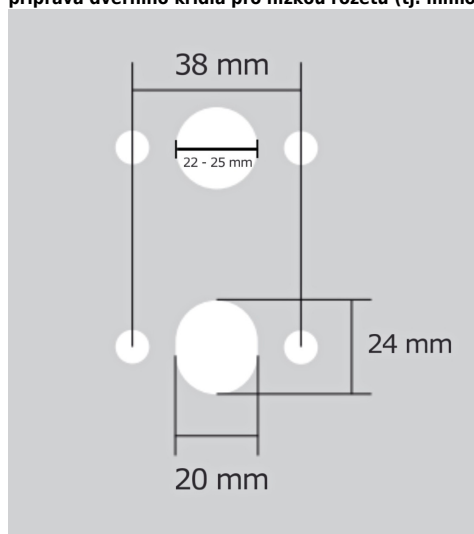

Provedení:

BSR - bez spodních rozet

BB - na obyčejný klíč

PZ - na cylindrickou vložku (např. FAB)

WC - s WC klíčkou

[prohlášení o shodě](#)

[\(vysvětlení klasifikační tabulky\)](#)

rozměr rozety pod kliku / BB / WC: 52 x 37 x 11 mm

rozměr rozety PZ: 52 x 11 mm

příprava dveřního křídla pro nízkou rozetu (tj. mimo spodní rozety PZ):

Dostupnost sklad SEZAM :
Dostupné sklad dodavatele:

u dodavatele
2,00 sd

JASPER HA203 PZ/NI-SAT-MAT

» DVEŘNÍ KOVÁNÍ » INTERIÉROVÉ » Rozetové hranaté