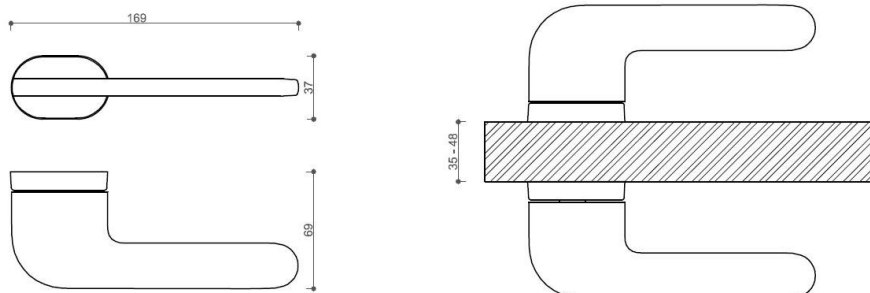

JASPER HA203 PZ/NI-SAT-MAT

» DVEŘNÍ KOVÁNÍ » INTERIÉROVÉ » Rozetové hranaté

Dodavatelské číslo	HS129907
Značka	TWIN
Kód produktu	03800-9290

Provedení:
BSR - bez spodních rozet
BB - na obyčejný klíč
PZ - na cylindrickou vložku (např. FAB)
WC - s WC klíčkou

[prohlášení o shodě](#)
([vysvětlení klasifikační tabulky](#))

rozměr rozety pod kliku / BB / WC: 52 x 37 x 11 mm
rozměr rozety PZ: 52 x 11 mm

příprava dveřního křídla pro nízkou rozetu (tj. mimo spodní rozety PZ):

Dostupnost sklad SEZAM :
Dostupné sklad dodavatele:

u dodavatele
2,00 sd

JASPER HA203 PZ/NI-SAT-MAT

» DVEŘNÍ KOVÁNÍ » INTERIÉROVÉ » Rozetové hranaté

Parametry

Značka	TWIN
Barva	Satén nikel, stříbrná