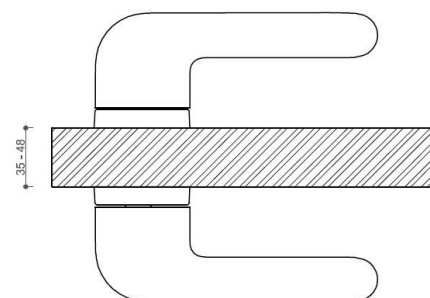

Provedení:

BSR - bez spodních rozet

BB - na obyčejný klíč

PZ - na cylindrickou vložku (např. FAB)

WC - s WC klíčkou

[prohlášení o shodě](#)

[\(vysvětlení klasifikační tabulky\)](#)

rozměr rozety pod kliku / BB / WC: 52 x 37 x 11 mm

rozměr rozety PZ: 52 x 11 mm

příprava dveřního křídla pro nízkou rozetu (tj. mimo spodní rozety PZ):

JASPER HA203 rozetové kování NI-SAT-MAT matný nikel

» DVEŘNÍ KOVÁNÍ » INTERIÉROVÉ » Rozetové hranaté

Dostupnost sklad SEZAM :
Dostupné sklad dodavatele:

u dodavatele
115,00 sd

JASPER HA203 rozetové kování NI-SAT-MAT matný nikel

» DVEŘNÍ KOVÁNÍ » INTERIÉROVÉ » Rozetové hranaté

Parametry

Značka	TWIN
Barva	Satén nikel, stříbrná