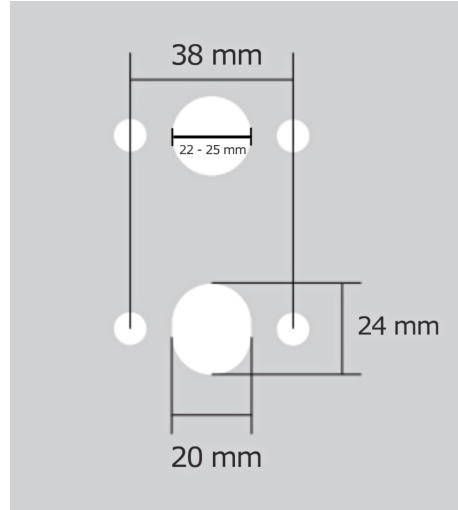

JASPER HA203 rozetové kování NI-SAT-MAT matný nikel

» DVEŘNÍ KOVÁNÍ » INTERIÉROVÉ » Rozetové hranaté

Dodavatelské číslo	HS129906
Značka	TWIN
Kód produktu	MP03800-9285
Balení	0 ks

Provedení:
BSR - bez spodních rozet
BB - na obyčejný klíč
PZ - na cylindrickou vložku (např. FAB)
WC - s WC kličkou

[prohlášení o shodě](#)
[\(vysvětlení klasifikační tabulky\)](#)

rozměr rozety pod kliku / BB / WC: 52 x 37 x 11 mm
rozměr rozety PZ: 52 x 11 mm

příprava dveřního křídla pro nízkou rozetu (tj. mimo spodní rozety PZ):

» DVEŘNÍ KOVÁNÍ » INTERIÉROVÉ » Rozetové hranaté

Parametry

Značka	TWIN
Barva	Satén nikel, stříbrná