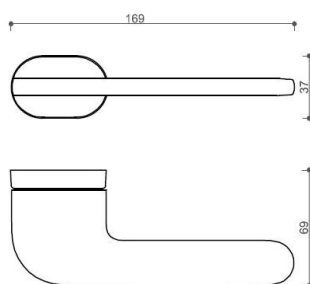

Provedení:

BSR - bez spodních rozet

BB - na obyčejný klíč

PZ - na cylindrickou vložku (např. FAB)

WC - s WC klíčkou

[prohlášení o shodě](#)

[\(vysvětlení klasifikační tabulky\)](#)

rozměr rozety pod kliku / BB / WC: 52 x 37 x 11 mm

rozměr rozety PZ: 52 x 11 mm

příprava dveřního křídla pro nízkou rozetu (tj. mimo spodní rozety PZ):

JASPER HA203 rozetové kování NI-SAT-MAT matný nikel

» DVEŘNÍ KOVÁNÍ » INTERIÉROVÉ » Rozetové hranaté

Dostupnost sklad SEZAM :
Dostupné sklad dodavatele: