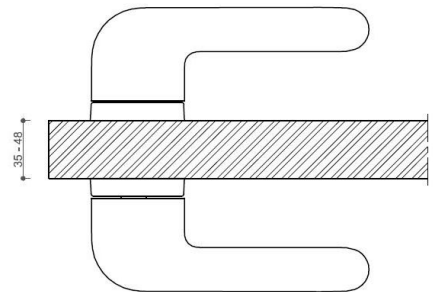

JASPER HA203 rozetové kování NI-SAT-MAT matný nikel

» DVEŘNÍ KOVÁNÍ » INTERIÉROVÉ » Rozetové hranaté

Dodavatelské číslo	HS129906
Značka	TWIN
Kód produktu	MP03800-9285
Balení	0 ks

Provedení:
BSR - bez spodních rozet
BB - na obyčejný klíč
PZ - na cylindrickou vložku (např. FAB)
WC - s WC kličkou

[prohlášení o shodě](#)
[\(vysvětlení klasifikační tabulky\)](#)

rozměr rozety pod kliku / BB / WC: 52 x 37 x 11 mm
rozměr rozety PZ: 52 x 11 mm

příprava dveřního křídla pro nízkou rozetu (tj. mimo spodní rozety PZ):

» DVEŘNÍ KOVÁNÍ » INTERIÉROVÉ » Rozetové hranaté

Parametry

Značka	TWIN
Barva	Satén nikel, stříbrná