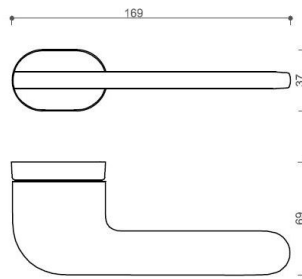

JASPER HA203 rozetové kování NI-SAT-MAT matný nikel

» DVEŘNÍ KOVÁNÍ » INTERIÉROVÉ » Rozetové hranaté

Dodavatelské číslo	HS129906
Značka	TWIN
Kód produktu	MP03800-9285
Balení	0 ks

Provedení:
BSR - bez spodních rozet
BB - na obyčejný klíč
PZ - na cylindrickou vložku (např. FAB)
WC - s WC kličkou

[prohlášení o shodě](#)
[\(vysvětlení klasifikační tabulky\)](#)

rozměr rozety pod kliku / BB / WC: 52 x 37 x 11 mm
rozměr rozety PZ: 52 x 11 mm

příprava dveřního křídla pro nízkou rozetu (tj. mimo spodní rozety PZ):

» DVEŘNÍ KOVÁNÍ » INTERIÉROVÉ » Rozetové hranaté

Parametry

Značka	TWIN
Barva	Satén nikel, stříbrná