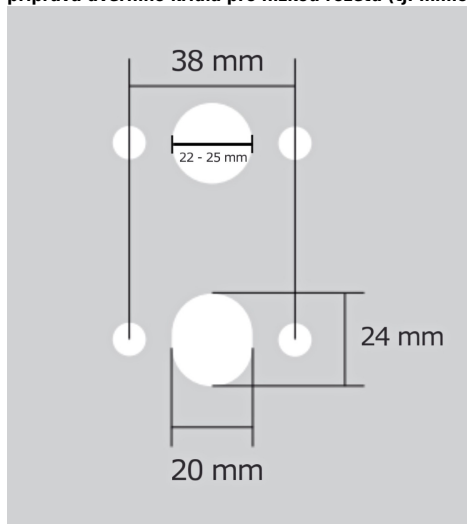

Provedení:

BSR - bez spodních rozet

BB - na obyčejný klíč

PZ - na cylindrickou vložku (např. FAB)

WC - s WC klíčkou

[prohlášení o shodě](#)

[\(vysvětlení klasifikační tabulky\)](#)

rozměr rozety pod kliku / BB / WC: 52 x 37 x 11 mm

rozměr rozety PZ: 52 x 11 mm

příprava dveřního křídla pro nízkou rozetu (tj. mimo spodní rozety PZ):

JASPER HA203 rozetové kování NI-SAT-MAT matný nikel

» DVEŘNÍ KOVÁNÍ » INTERIÉROVÉ » Rozetové hranaté

Dostupnost sklad SEZAM :
Dostupné sklad dodavatele: