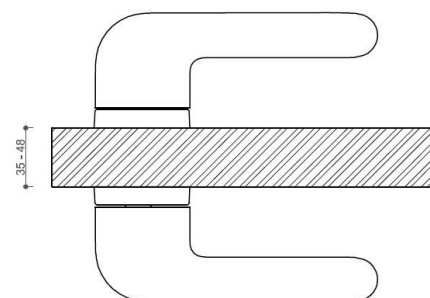

Provedení:

BSR - bez spodních rozet

BB - na obyčejný klíč

PZ - na cylindrickou vložku (např. FAB)

WC - s WC klíčkou

[prohlášení o shodě](#)

[\(vysvětlení klasifikační tabulky\)](#)

rozměr rozety pod kliku / BB / WC: 52 x 37 x 11 mm

rozměr rozety PZ: 52 x 11 mm

příprava dveřního křídla pro nízkou rozetu (tj. mimo spodní rozety PZ):

JASPER HA203 rozetové kování NI-SAT-MAT matný nikel

» DVEŘNÍ KOVÁNÍ » INTERIÉROVÉ » Rozetové hranaté

Dostupnost sklad SEZAM :
Dostupné sklad dodavatele: