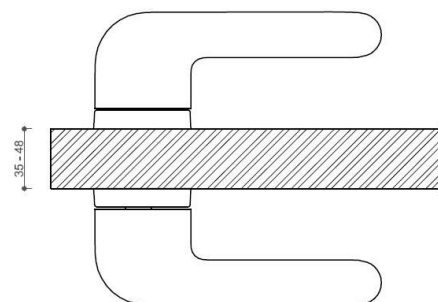

# JASPER HA203 WC/NI-SAT-MAT

» DVEŘNÍ KOVÁNÍ » INTERIÉROVÉ » Rozetové hranaté

Dodavatelské číslo	HS129908
Značka	TWIN
Kód produktu	03800-9295

Provedení:  
BSR - bez spodních rozet  
BB - na obyčejný klíč  
PZ - na cylindrickou vložku (např. FAB)  
WC - s WC klíčkou

[prohlášení o shodě](#)  
([vysvětlení klasifikační tabulky](#))

rozměr rozety pod kliku / BB / WC: 52 x 37 x 11 mm  
rozměr rozety PZ: 52 x 11 mm

příprava dveřního křídla pro nízkou rozetu (tj. mimo spodní rozety PZ):

## Parametry

Značka	TWIN
Barva	Satén nikel, stříbrná

---