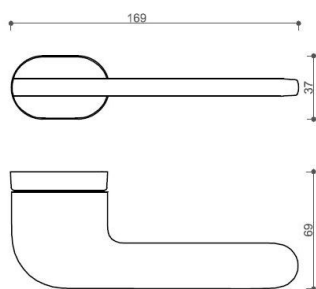

# JASPER HA203 WC/NI-SAT-MAT

» DVEŘNÍ KOVÁNÍ » INTERIÉROVÉ » Rozetové hranaté

Dodavatelské číslo	HS129908
Značka	TWIN
Kód produktu	03800-9295

Provedení:  
BSR - bez spodních rozet  
BB - na obyčejný klíč  
PZ - na cylindrickou vložku (např. FAB)  
WC - s WC klíčkou

[prohlášení o shodě](#)  
([vysvětlení klasifikační tabulky](#))

rozměr rozety pod kliku / BB / WC: 52 x 37 x 11 mm  
rozměr rozety PZ: 52 x 11 mm

příprava dveřního křídla pro nízkou rozetu (tj. mimo spodní rozety PZ):

## Parametry

Značka	TWIN
Barva	Satén nikel, stříbrná

---