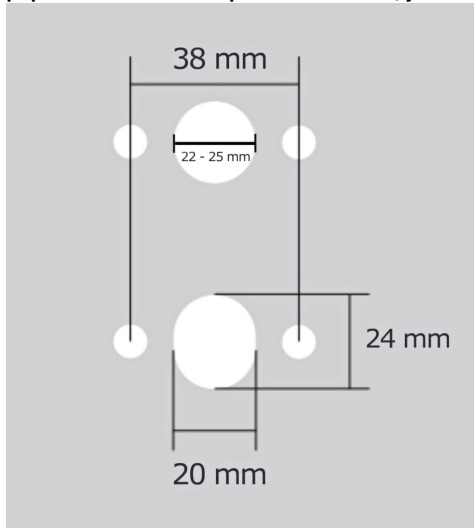

JASPER HA203 WC/NI-SAT-MAT

» DVEŘNÍ KOVÁNÍ » INTERIÉROVÉ » Rozetové hranaté

Dodavatelské číslo	HS129908
Značka	TWIN
Kód produktu	03800-9295
Balení	0 ks

Provedení:
BSR - bez spodních rozet
BB - na obyčejný klíč
PZ - na cylindrickou vložku (např. FAB)
WC - s WC klíčkou

[prohlášení o shodě](#)
(vysvětlení klasifikační tabulky)

rozměr rozety pod klíku / BB / WC: 52 x 37 x 11 mm
rozměr rozety PZ: 52 x 11 mm

příprava dveřního křídla pro nízkou rozetu (tj. mimo spodní rozety PZ):

Parametry

Značka	TWIN
Barva	Satén nikel, stříbrná