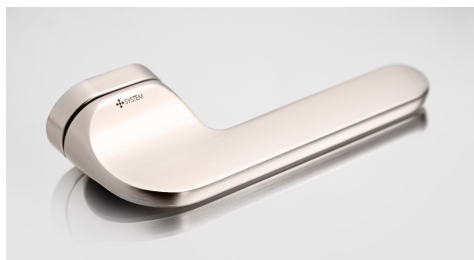

# JASPER HA203 WC/NI-SAT-MAT

» DVEŘNÍ KOVÁNÍ » INTERIÉROVÉ » Rozetové hranaté

Dodavatelské číslo	HS129908
Značka	TWIN
Kód produktu	03800-9295

Provedení:  
BSR - bez spodních rozet  
BB - na obyčejný klíč  
PZ - na cylindrickou vložku (např. FAB)  
WC - s WC klíčkou

[prohlášení o shodě](#)  
([vysvětlení klasifikační tabulky](#))

rozměr rozety pod kliku / BB / WC: 52 x 37 x 11 mm  
rozměr rozety PZ: 52 x 11 mm

příprava dveřního křídla pro nízkou rozetu (tj. mimo spodní rozety PZ):

## Parametry

Značka	TWIN
Barva	Satén nikel, stříbrná