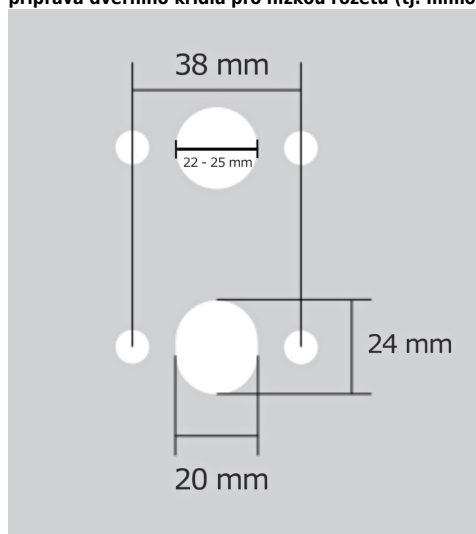

# JASPER HA203 WC/NI-SAT-MAT

» DVEŘNÍ KOVÁNÍ » INTERIÉROVÉ » Rozetové hranaté

Dodavatelské číslo	HS129908
Značka	TWIN
Kód produktu	03800-9295

Provedení:  
BSR - bez spodních rozet  
BB - na obyčejný klíč  
PZ - na cylindrickou vložku (např. FAB)  
WC - s WC klíčkou

[prohlášení o shodě](#)  
([vysvětlení klasifikační tabulky](#))

rozměr rozety pod kliku / BB / WC: 52 x 37 x 11 mm  
rozměr rozety PZ: 52 x 11 mm

příprava dveřního křídla pro nízkou rozetu (tj. mimo spodní rozety PZ):

## Parametry

Značka	TWIN
Barva	Satén nikel, stříbrná

---