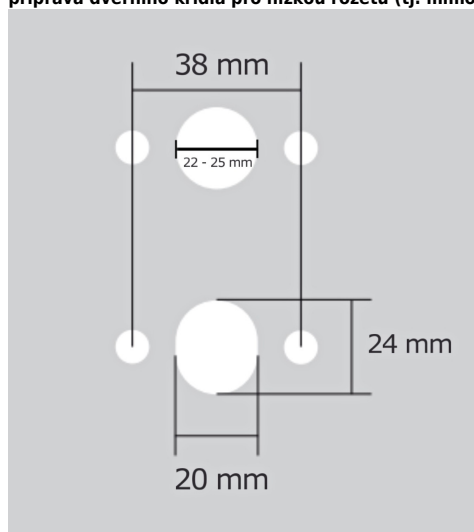

JASPER HA203 WC/NI-SAT-MAT

» DVEŘNÍ KOVÁNÍ » INTERIÉROVÉ » Rozetové hranaté

Dodavatelské číslo	HS129908
Značka	TWIN
Kód produktu	03800-9295

Provedení:
BSR - bez spodních rozet
BB - na obyčejný klíč
PZ - na cylindrickou vložku (např. FAB)
WC - s WC klíčkou

[prohlášení o shodě](#)
([vysvětlení klasifikační tabulky](#))

rozměr rozety pod kliku / BB / WC: 52 x 37 x 11 mm
rozměr rozety PZ: 52 x 11 mm

příprava dveřního křídla pro nízkou rozetu (tj. mimo spodní rozety PZ):

Dostupnost sklad SEZAM :
Dostupné sklad dodavatele:

u dodavatele
51,00 sd

JASPER HA203 WC/NI-SAT-MAT

» DVEŘNÍ KOVÁNÍ » INTERIÉROVÉ » Rozetové hranaté

Parametry

Značka	TWIN
Barva	Satén nikel, stříbrná
