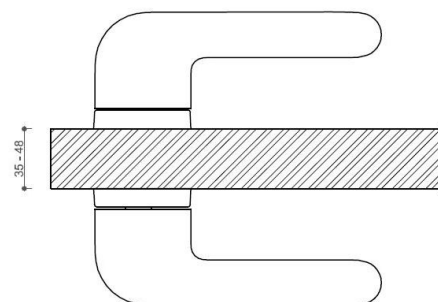

# JASPER HA203 WC/NI-SAT-MAT

» DVEŘNÍ KOVÁNÍ » INTERIÉROVÉ » Rozetové hranaté

Dodavatelské číslo	HS129908
Značka	TWIN
Kód produktu	03800-9295

Provedení:  
BSR - bez spodních rozet  
BB - na obyčejný klíč  
PZ - na cylindrickou vložku (např. FAB)  
WC - s WC klíčkou

[prohlášení o shodě](#)  
([vysvětlení klasifikační tabulky](#))

rozměr rozety pod kliku / BB / WC: 52 x 37 x 11 mm  
rozměr rozety PZ: 52 x 11 mm

příprava dveřního křídla pro nízkou rozetu (tj. mimo spodní rozety PZ):

## Parametry

Značka	TWIN
Barva	Satén nikel, stříbrná