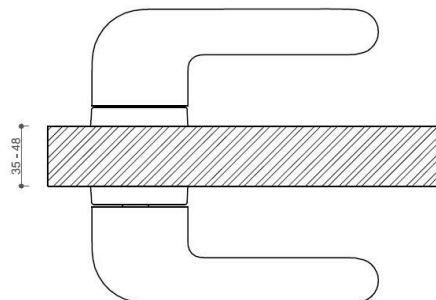

JASPER HA203 WC/NI-SAT-MAT

» DVEŘNÍ KOVÁNÍ » INTERIÉROVÉ » Rozetové hranaté

Dodavatelské číslo	HS129908
Značka	TWIN
Kód produktu	03800-9295
Balení	0 ks

Provedení:
BSR - bez spodních rozet
BB - na obyčejný klíč
PZ - na cylindrickou vložku (např. FAB)
WC - s WC klíčkou

[prohlášení o shodě](#)
(vysvětlení klasifikační tabulky)

rozměr rozety pod klíku / BB / WC: 52 x 37 x 11 mm
rozměr rozety PZ: 52 x 11 mm

příprava dveřního křídla pro nízkou rozetu (tj. mimo spodní rozety PZ):

Parametry

Značka	TWIN
Barva	Satén nikel, stříbrná