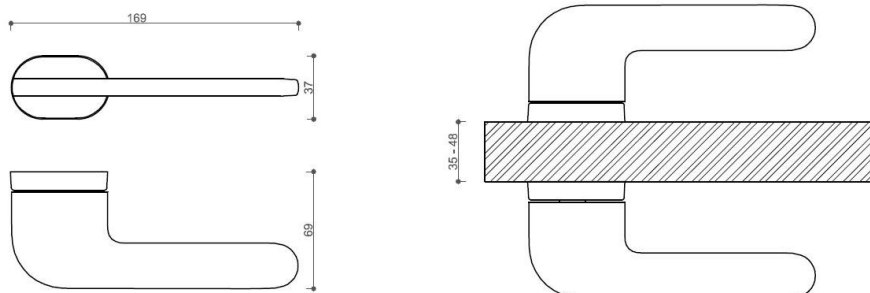

JASPER HA203 WC/NI-SAT-MAT

» DVEŘNÍ KOVÁNÍ » INTERIÉROVÉ » Rozetové hranaté

Dodavatelské číslo	HS129908
Značka	TWIN
Kód produktu	03800-9295

Provedení:
BSR - bez spodních rozet
BB - na obyčejný klíč
PZ - na cylindrickou vložku (např. FAB)
WC - s WC klíčkou

[prohlášení o shodě](#)
([vysvětlení klasifikační tabulky](#))

rozměr rozety pod kliku / BB / WC: 52 x 37 x 11 mm
rozměr rozety PZ: 52 x 11 mm

příprava dveřního křídla pro nízkou rozetu (tj. mimo spodní rozety PZ):

Dostupnost sklad SEZAM :
Dostupné sklad dodavatele:

u dodavatele
51,00 sd

JASPER HA203 WC/NI-SAT-MAT

» DVEŘNÍ KOVÁNÍ » INTERIÉROVÉ » Rozetové hranaté

Parametry

Značka	TWIN
Barva	Satén nikel, stříbrná
