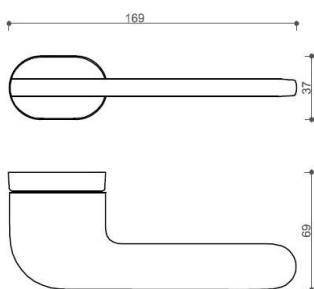

JASPER HA203 WC/NI-SAT-MAT

» DVEŘNÍ KOVÁNÍ » INTERIÉROVÉ » Rozetové hranaté

Dodavatelské číslo	HS129908
Značka	TWIN
Kód produktu	03800-9295
Balení	0 ks

Provedení:
BSR - bez spodních rozet
BB - na obyčejný klíč
PZ - na cylindrickou vložku (např. FAB)
WC - s WC klíčkou

[prohlášení o shodě](#)
(vysvětlení klasifikační tabulky)

rozměr rozety pod klíku / BB / WC: 52 x 37 x 11 mm
rozměr rozety PZ: 52 x 11 mm

příprava dveřního křídla pro nízkou rozetu (tj. mimo spodní rozety PZ):

Parametry

Značka	TWIN
Barva	Satén nikel, stříbrná