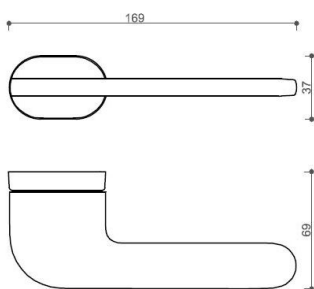

# JASPER HA203 WC/NI-SAT-MAT

» DVEŘNÍ KOVÁNÍ » INTERIÉROVÉ » Rozetové hranaté

Dodavatelské číslo	HS129908
Značka	TWIN
Kód produktu	03800-9295

Provedení:  
BSR - bez spodních rozet  
BB - na obyčejný klíč  
PZ - na cylindrickou vložku (např. FAB)  
WC - s WC klíčkou

[prohlášení o shodě](#)  
([vysvětlení klasifikační tabulky](#))

rozměr rozety pod kliku / BB / WC: 52 x 37 x 11 mm  
rozměr rozety PZ: 52 x 11 mm

příprava dveřního křídla pro nízkou rozetu (tj. mimo spodní rozety PZ):

## Parametry

Značka	TWIN
Barva	Satén nikel, stříbrná