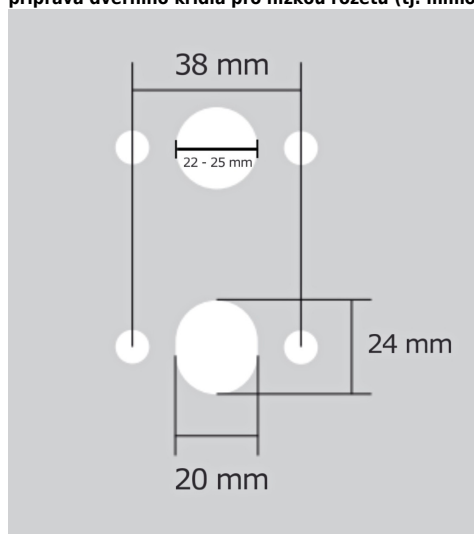

# JASPER HA203 WC/NI-SAT-MAT

» DVEŘNÍ KOVÁNÍ » INTERIÉROVÉ » Rozetové hranaté

Dodavatelské číslo	HS129908
Značka	TWIN
Kód produktu	03800-9295

Provedení:  
BSR - bez spodních rozet  
BB - na obyčejný klíč  
PZ - na cylindrickou vložku (např. FAB)  
WC - s WC klíčkou

[prohlášení o shodě](#)  
([vysvětlení klasifikační tabulky](#))

rozměr rozety pod kliku / BB / WC: 52 x 37 x 11 mm  
rozměr rozety PZ: 52 x 11 mm

příprava dveřního křídla pro nízkou rozetu (tj. mimo spodní rozety PZ):

## Parametry

Značka	TWIN
Barva	Satén nikel, stříbrná