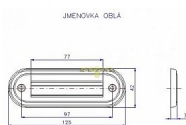

# Jmenovka oblá ROSTEX chrom

» DVEŘNÍ KOVÁNÍ » DVEŘNÍ DOPLŇKY

Dodavatelské číslo	4142500100
EAN	8590718723916
Kód produktu	02000-4300
Balení	1 Ks

Jmenovka oblá

Dostupnost sklad SEZAM : u dodavatele  
Dostupné sklad dodavatele: sklad dodavatele