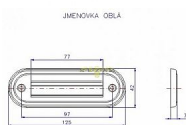

Jmenovka oblá ROSTEX chrom

» DVEŘNÍ KOVÁNÍ » DVEŘNÍ DOPLŇKY

Dodavatelské číslo	4142500100
EAN	8590718723916
Značka	ROSTEX
Kód produktu	02000-4300
Balení	1 ks

Dostupnost na hlavním skladě: skladem u dodavatele