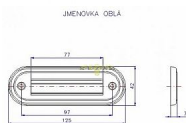

Jmenovka oblá ROSTEX chrom

» DVEŘNÍ KOVÁNÍ » DVEŘNÍ DOPLŇKY

Dodavatelské číslo	4142500100
EAN	8590718723916
Značka	ROSTEX
Kód produktu	02000-4300
Balení	1 ks

Dostupnost na hlavním skladě: skladem u dodavatele