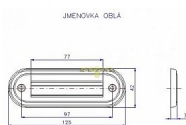

Jmenovka oblá ROSTEX chrom

» DVEŘNÍ KOVÁNÍ » DVEŘNÍ DOPLŇKY

Dodavatelské číslo	4142500100
EAN	8590718723916
Kód produktu	02000-4300
Balení	1 Ks

Jmenovka oblá

Dostupnost sklad SEZAM : u dodavatele
Dostupné sklad dodavatele: sklad dodavatele