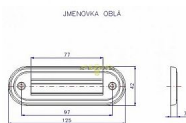

Jmenovka oblá ROSTEX NEREZ-MAT

» DVEŘNÍ KOVÁNÍ » DVEŘNÍ DOPLŇKY

Dodavatelské číslo	4142507200
EAN	8590718756549
Značka	ROSTEX
Kód produktu	02000-4330
Balení	1 ks

Dostupnost na hlavním skladě: skladem

Parametry