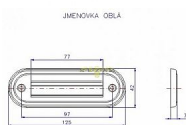

Jmenovka oblá ROSTEX NEREZ-MAT

» DVEŘNÍ KOVÁNÍ » DVEŘNÍ DOPLŇKY

Dodavatelské číslo	4142507200
EAN	8590718756549
Značka	ROSTEX
Kód produktu	02000-4330
Balení	1 ks

Dostupnost na hlavním skladě: skladem

Parametry