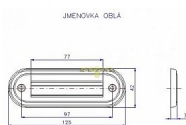

# Jmenovka oblá ROSTEX Titan

» DVEŘNÍ KOVÁNÍ » DVEŘNÍ DOPLŇKY

Dodavatelské číslo	4142508000
EAN	8590718723923
Kód produktu	02000-4310
Balení	1 Ks

Jmenovka oblá

Dostupnost sklad SEZAM : u dodavatele  
Dostupné sklad dodavatele: sklad dodavatele