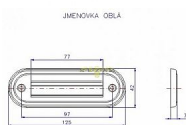

Jmenovka oblá ROSTEX Titan

» DVEŘNÍ KOVÁNÍ » DVEŘNÍ DOPLŇKY

| | |
|--------------------|---------------|
| Dodavatelské číslo | 4142508000 |
| EAN | 8590718723923 |
| Značka | ROSTEX |
| Kód produktu | 02000-4310 |
| Balení | 1 ks |