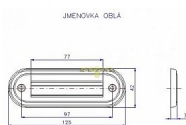

Jmenovka oblá ROSTEX Titan

» DVEŘNÍ KOVÁNÍ » DVEŘNÍ DOPLŇKY

Dodavatelské číslo	4142508000
EAN	8590718723923
Kód produktu	02000-4310
Balení	1 Ks

Jmenovka oblá

Dostupnost sklad SEZAM : u dodavatele
Dostupné sklad dodavatele: sklad dodavatele