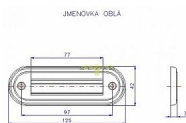

Jmenovka oblá ROSTEX

» DVEŘNÍ KOVÁNÍ » DVEŘNÍ DOPLŇKY

Značka	ROSTEX
Kód produktu	MP02000-4300

Jmenovka oblá

Dostupnost sklad SEZAM : skladem
Dostupné sklad dodavatele: momentálně nedostupné

Parametry

Značka	ROSTEX
--------	--------