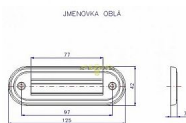

Jmenovka oblá ROSTEX

» DVEŘNÍ KOVÁNÍ » DVEŘNÍ DOPLŇKY

Značka	ROSTEX
Kód produktu	MP02000-4300
Balení	0 ks

Dostupnost na hlavním skladě: skladem

Parametry

Značka	ROSTEX
--------	--------