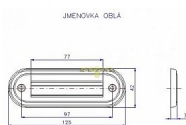

Jmenovka oblá ROSTEX

» DVEŘNÍ KOVÁNÍ » DVEŘNÍ DOPLŇKY

Značka	ROSTEX
Kód produktu	MP02000-4300

Jmenovka oblá

Dostupnost sklad SEZAM : skladem
Dostupné sklad dodavatele: momentálně nedostupné

Parametry

Značka	ROSTEX
--------	--------