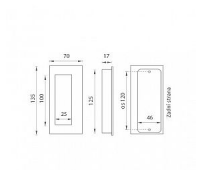

# JNF - IN.16.400 - MUŠLE

» DVEŘNÍ KOVÁNÍ » DVEŘNÍ MUŠLE

EAN	8584138146707
Značka	MP
Kód produktu	03751-0926

BN - Broušená nerez

Hranatá mušle je vyrobena z vysoce kvalitní nerezavějící oceli, známé jako nerez a je povrchově upravena. Mušle má výšku 135 mm, šířku 70 mm, zádlab 17 mm a celkovou tloušťku 19 mm. Krytka s pružinou. Montáž mušle lepením. Cena je uvedena za kus.

## Parametry

Značka	MP
Barva	Nerez mat, F9 imitace nerez