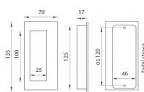

Parametry

Značka	MP
Barva	Nerez mat, F9 imitace nerez