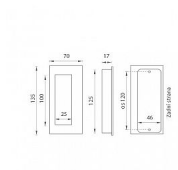

JNF - IN.16.400 - MUŠLE

» DVEŘNÍ KOVÁNÍ » DVEŘNÍ MUŠLE

EAN	8584138146707
Značka	MP
Kód produktu	03751-0926

BN - Broušená nerez

Hranatá mušle je vyrobena z vysoce kvalitní nerezavějící oceli, známé jako nerez a je povrchově upravena. Mušle má výšku 135 mm, šířku 70 mm, zádlab 17 mm a celkovou tloušťku 19 mm. Krytka s pružinou. Montáž mušle lepením. Cena je uvedena za kus.

Dostupnost sklad SEZAM : u dodavatele
Dostupné sklad dodavatele: sklad dodavatele

Parametry

Značka	MP
Barva	Nerez mat, F9 imitace nerez