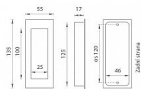

# JNF - IN.16.402 - MUŠLE

» DVEŘNÍ KOVÁNÍ » DVEŘNÍ MUŠLE

EAN	8584138146714
Značka	MP
Kód produktu	03751-0928

BN - Broušená nerez

Hranatá mušle je vyrobena z vysoce kvalitní nerezavějící oceli, známé jako nerez a je povrchově upravena. Mušle má výšku 135 mm, šířku 55 mm, zádlab 17 mm a celkovou tloušťku 19 mm. Krytka s pružinou. Montáž mušle lepením. Cena je uvedena za kus. Hranatá mušle je vyrobena z vysoce kvalitní nerezavějící oceli, známé jako nerez a je povrchově upravena. Mušle má výšku 135 mm, šířku 55 mm, zádlab 17 mm a celkovou tloušťku 19 mm. Krytka s pružinou. Montáž mušle lepením. Cena je uvedena za kus.