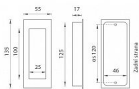

JNF - IN.16.402 - MUŠLE

» DVEŘNÍ KOVÁNÍ » DVEŘNÍ MUŠLE

EAN	8584138146714
Značka	MP
Kód produktu	03751-0928

BN - Broušená nerez

Hranatá mušle je vyrobena z vysoce kvalitní nerezavějící oceli, známé jako nerez a je povrchově upravena. Mušle má výšku 135 mm, šířku 55 mm, zádlab 17 mm a celkovou tloušťku 19 mm. Krytka s pružinou. Montáž mušle lepením. Cena je uvedena za kus. Hranatá mušle je vyrobena z vysoce kvalitní nerezavějící oceli, známé jako nerez a je povrchově upravena. Mušle má výšku 135 mm, šířku 55 mm, zádlab 17 mm a celkovou tloušťku 19 mm. Krytka s pružinou. Montáž mušle lepením. Cena je uvedena za kus.

Dostupnost sklad SEZAM : u dodavatele
Dostupné sklad dodavatele: sklad dodavatele

Parametry

Značka	MP
Barva	Nerez mat, F9 imitace nerez