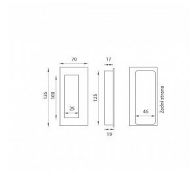

Značka	MP
Kód produktu	MP03751-0938
Balení	0 ks

Hranatá mušle je vyrobena z vysoce kvalitní nerezavějící oceli, známé jako nerez a je povrchově upravena. Mušle má výšku 135 mm, šířku 70 mm, zádlab 17 mm a celkovou tloušťku 19 mm. Montáž mušle lepením. Cena je uvedena za kus.

Dostupnost na hlavním skladě: skladem u dodavatele