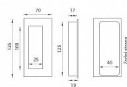

Parametry

Značka

MP