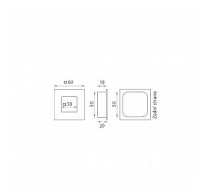

JNF - IN.16.414P - MUŠLE leštena nerez

» DVEŘNÍ KOVÁNÍ » DVEŘNÍ MUŠLE

EAN 8584138146615

Značka MP

Kód produktu 03751-0960

čtvrcová mušle

Dostupnost sklad SEZAM : u dodavatele
Dostupné sklad dodavatele: sklad dodavatele

Parametry

Značka MP

Barva Chrom/nikl