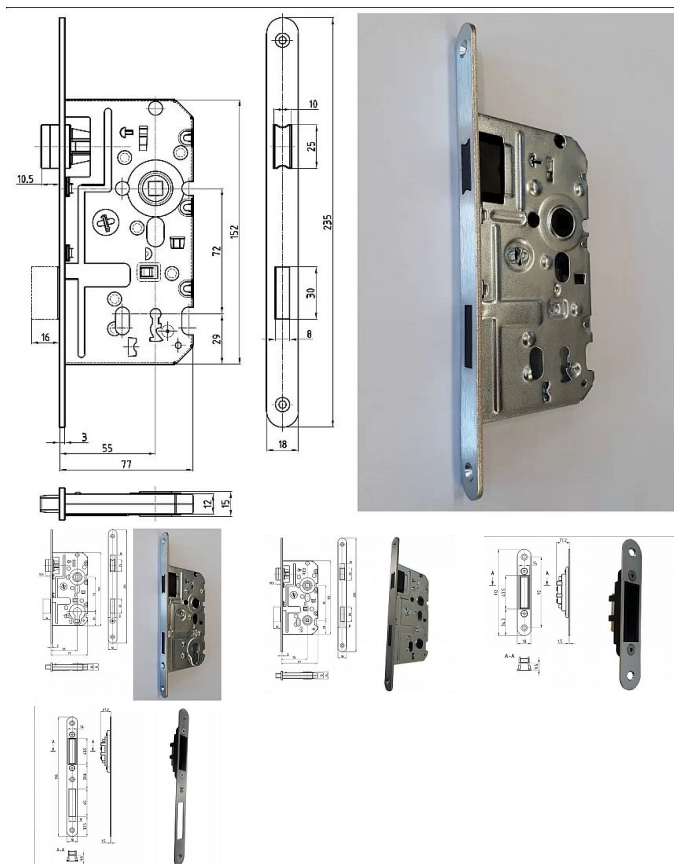

K 040 PL 72/75 mm D45 OK MAGNETICKÝ

» ZABEZPEČENÍ » ZADLABACÍ ZÁMKY » Magnetické

Popis

nerozové čelo

bez protiplechu - nutno objednat zvlášť
jednozárpadový
bez převodu

EAN

8595087570369

Kód produktu

04000-0805

Balení

1 ks

K 340 - Magnetický zámek - na obyčejný klíč

K 341 - Magnetický zámek - na cylindrickou vložku

K 342 - Magnetický zámek - WC

Dostupnost na hlavním skladě:

skladem