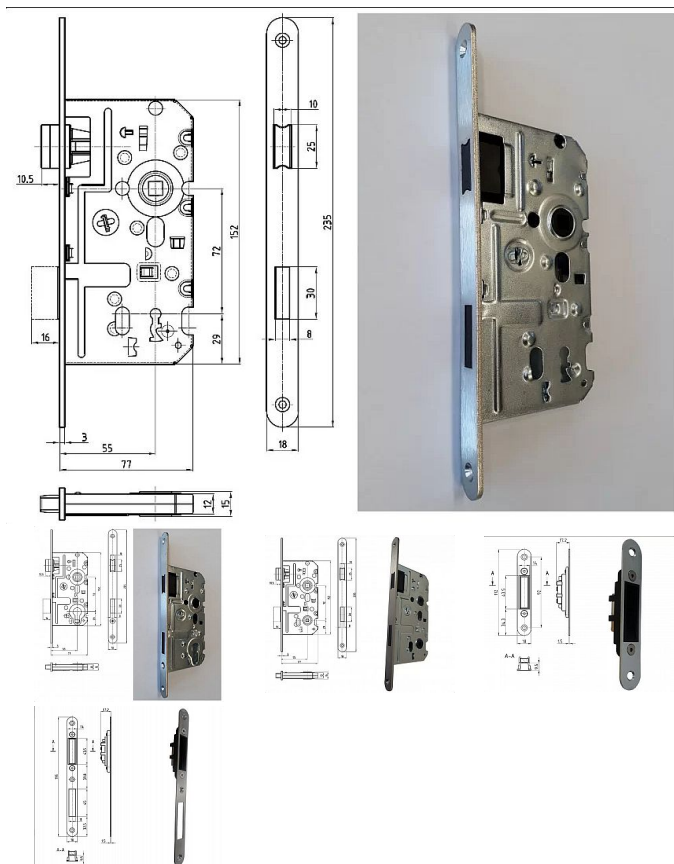

K 040 PL 72/75 mm D45 OK MAGNETICKÝ

» ZABEZPEČENÍ » ZADLABACÍ ZÁMKY » Magnetické

EAN

8595087570369

Kód produktu

04000-0805

Balení

1 ks

K 340 - Magnetický zámek - na obyčejný klíč

K 341 - Magnetický zámek - na cylindrickou vložku

K 342 - Magnetický zámek - WC

Dostupnost na hlavním skladě:

skladem

Popis

nerozové čelo

bez protiplechu - nutno objednat zvlášť

jednozárpadový

bez převodu

Parametry

Rozteč

72