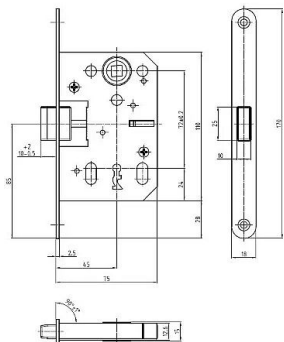

K 040 PL 72/75 mm D45 OK MAGNETICKÝ

» ZABEZPEČENÍ » ZADLABACÍ ZÁMKY » Magnetické

EAN 8595087570369

Kód produktu 04000-0805

Balení 1 Ks

Magnetický zámek (menších rozměrů)

Dostupnost sklad SEZAM : skladem

Parametry