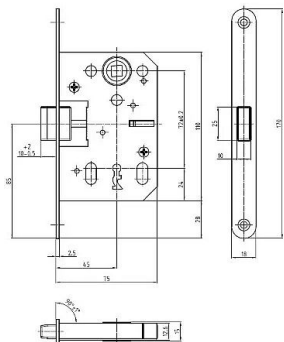

# K 040 PL 72/75 mm D45 OK MAGNETICKÝ

» ZABEZPEČENÍ » ZADLABACÍ ZÁMKY » Magnetické

EAN 8595087570369

Kód produktu 04000-0805

Balení 1 Ks

Magnetický zámek ( menších rozměrů )

Dostupnost sklad SEZAM :

skladem

## Parametry

Rozteč 72