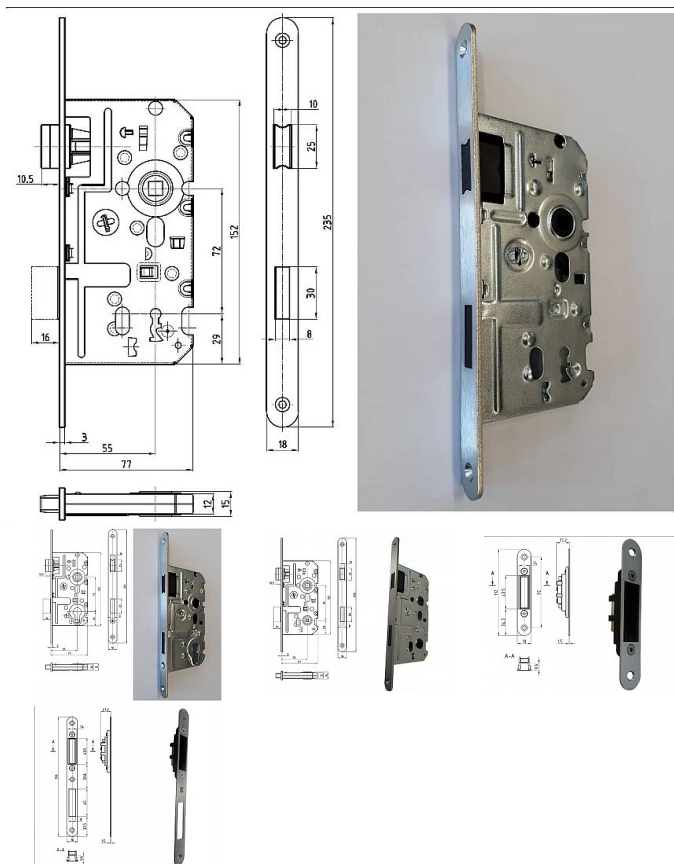

K 040 protiplech krátký k magnet.

» ZABEZPEČENÍ » ZADLABACÍ ZÁMKY » Příslušenství

EAN

8595087570017

Kód produktu

04000-0810

Balení

1 ks

K 340 - Magnetický zámek - na obyčejný klíč

K 341 - Magnetický zámek - na cylindrickou vložku

K 342 - Magnetický zámek - WC

Dostupnost na hlavním skladě:

skladem u dodavatele

Popis

nerozové čelo

bez protiplechu - nutno objednat zvlášť

jednozápadový

bez převodu

Parametry

Rozteč

72