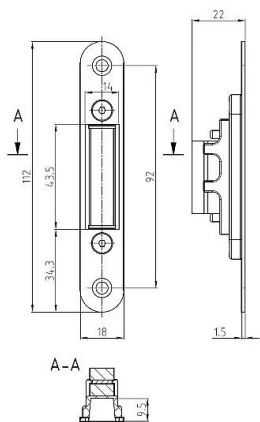

K 040 protiplech krátký k magnetický

» ZABEZPEČENÍ » ZADLABACÍ ZÁMKY » Příslušenství

EAN	8595087570017
Kód produktu	04000-0810
Balení	1 ks

Dostupnost na hlavním skladě: skladem u dodavatele

Parametry

Rozteč	72
--------	----