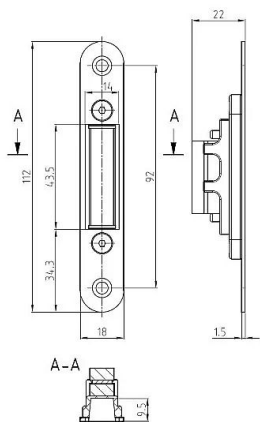

K 040 protiplech krátký k magnetickému zámku

» ZABEZPEČENÍ » ZADLABACÍ ZÁMKY » Příslušenství

Dodavatelské číslo	1549983696000
EAN	8595087570017
Kód produktu	04000-0810
Balení	1 Ks

Magnetický zámek (menších rozměrů)

Dostupnost sklad SEZAM : u dodavatele
Dostupné sklad dodavatele: sklad dodavatele

Parametry

Rozteč	72
--------	----