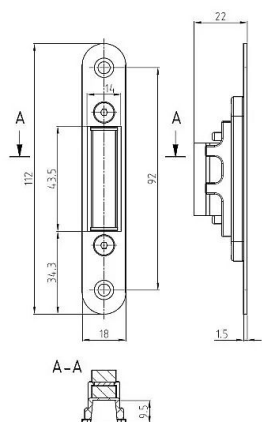

# K 040 protiplech krátký k magnetickému zámku

» ZABEZPEČENÍ » ZADLABACÍ ZÁMKY » Příslušenství

EAN 8595087570017

Kód produktu 04000-0810

Balení 1 Ks

Magnetický zámek ( menších rozměrů )

Dostupnost sklad SEZAM : u dodavatele  
Dostupné sklad dodavatele: sklad dodavatele

## Parametry

Rozteč 72