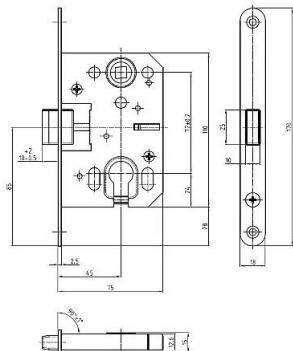

K 041 PL 72/75 mm D45 PZ MAGNETICKÝ

» ZABEZPEČENÍ » ZADLABACÍ ZÁMKY » Magnetické

Kód produktu

04000-0806

Balení

1 ks

Dostupnost na hlavním skladě:

skladem u dodavatele

Parametry

Rozteč

72