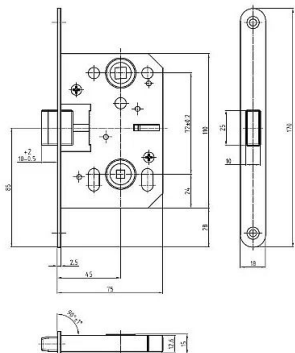

# K 042 PL 72/75 mm D45 WC MAGNETICKÝ

» ZABEZPEČENÍ » ZADLABACÍ ZÁMKY » Magnetické

Kód produktu 04000-0807

Balení 1 Ks

Magnetický zámek ( menších rozměrů )

Dostupnost sklad SEZAM : u dodavatele  
Dostupné sklad dodavatele: sklad dodavatele

## Parametry

Rozteč 72