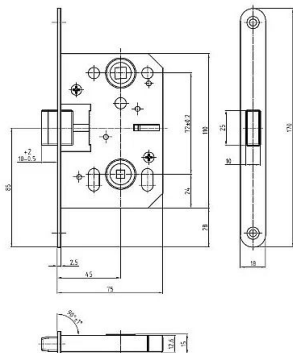

K 042 PL 72/75 mm D45 WC MAGNETICKÝ

» ZABEZPEČENÍ » ZADLABACÍ ZÁMKY » Magnetické

Kód produktu 04000-0807

Balení 1 Ks

Magnetický zámek (menších rozměrů)

Dostupnost sklad SEZAM : u dodavatele
Dostupné sklad dodavatele: sklad dodavatele

Parametry

Rozteč 72