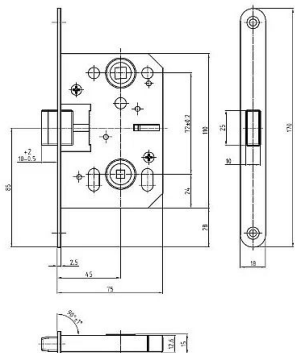

K 042 PL 72/75 mm D45 WC MAGNETICKÝ

» ZABEZPEČENÍ » ZADLABACÍ ZÁMKY » Magnetické

Kód produktu

04000-0807

Balení

1 ks

Dostupnost na hlavním skladě:

skladem u dodavatele

Parametry

Rozteč

72