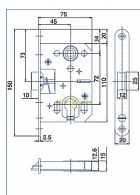

K 052 PL 72/75 mm D45 VL

» ZABEZPEČENÍ » ZADLABACÍ ZÁMKY » Vložkové

EAN	8595087545312
Kód produktu	04000-0235
Balení	1 ks

Zámek zadlabací pouze se střílkou, vložkový

Dostupnost na hlavním skladě: skladem

Parametry