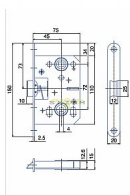

K 053 PL 72/75 mm D45 WC

» ZABEZPEČENÍ » ZADLABACÍ ZÁMKY » WC

EAN	8595087545459
Kód produktu	04000-0240
Balení	1 Ks

Zámek zadlabací pouze se střílkou, EC

Dostupnost sklad SEZAM : skladem

Parametry

Rozteč	72
--------	----