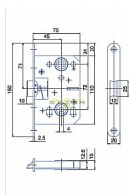

K 053 PL 72/75 mm D45 WC

» ZABEZPEČENÍ » ZADLABACÍ ZÁMKY » WC

EAN	8595087545459
Kód produktu	04000-0240
Balení	1 ks

Zámek zadlabací pouze se střílkou, EC

Dostupnost na hlavním skladě: více než 10 ks

Parametry