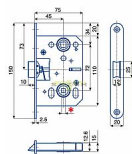

K 053 PL 72/75 mm D45 WC

» ZABEZPEČENÍ » ZADLABACÍ ZÁMKY » WC

EAN	8595087545459
Kód produktu	04000-0240
Balení	1 ks

Zámek zadlabací pouze se střílkou, EC

Dostupnost na hlavním skladě: více než 10 ks

Parametry