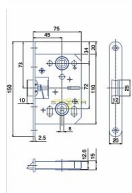

K 053 PL 72/75 mm D45 WC

» ZABEZPEČENÍ » ZADLABACÍ ZÁMKY » WC

EAN	8595087545459
Kód produktu	04000-0240
Balení	1 Ks

Zámek zadlabací pouze se střílkou, EC

Dostupnost sklad SEZAM : skladem

Parametry

Rozteč	72
--------	----