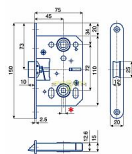

K 053 PL 72/75 mm D45 WC

» ZABEZPEČENÍ » ZADLABACÍ ZÁMKY » WC

EAN	8595087545459
Kód produktu	04000-0240
Balení	1 Ks

Zámek zadlabací pouze se střílkou, EC

Dostupnost sklad SEZAM : skladem

Parametry

Rozteč	72
--------	----