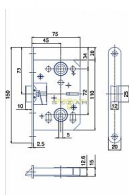

K 053 PL 72/75 mm D45 WC

» ZABEZPEČENÍ » ZADLABACÍ ZÁMKY » WC

EAN	8595087545459
Kód produktu	04000-0240
Balení	1 Ks

Zámek zadlabací pouze se střílkou, EC

Dostupnost sklad SEZAM : skladem

Parametry

Rozteč	72
--------	----