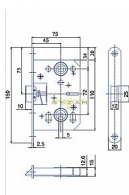

K 053 PL 72/75 mm D45 WC

» ZABEZPEČENÍ » ZADLABACÍ ZÁMKY » WC

EAN	8595087545459
Kód produktu	04000-0240
Balení	1 ks

Zámek zadlabací pouze se střílkou, EC

Dostupnost na hlavním skladě: více než 10 ks

Parametry