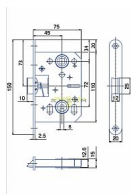

K 053 PL 72/75 mm D45 WC

» ZABEZPEČENÍ » ZADLABACÍ ZÁMKY » WC

EAN	8595087545459
Kód produktu	04000-0240
Balení	1 ks

Zámek zadlabací pouze se střílkou, EC

Dostupnost na hlavním skladě: více než 10 ks

Parametry