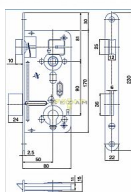

K 102 PL 90/80 D50 VL bezpečnostní

» ZABEZPEČENÍ » ZADLABACÍ ZÁMKY » Vložkové

| | |
|--------------|---------------|
| EAN | 8595087546043 |
| Kód produktu | 04000-0245 |
| Balení | 1 Ks |

Bezpečnostní zámek zadlabací vložkový, s pojistkou a převodem, dvouzápadový, otvory pro dělené štíty, bezpečnostní třída č. 2

Dostupnost sklad SEZAM : skladem

Parametry

| | |
|--------|----|
| Rozteč | 90 |
|--------|----|