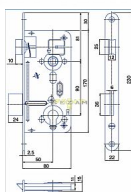

# K 102 PL 90/80 D50 VL bezpečnostní

» ZABEZPEČENÍ » ZADLABACÍ ZÁMKY » Vložkové

EAN	8595087546043
Kód produktu	04000-0245
Balení	1 ks

Bezpečnostní zámek zadlabací vložkový, s pojistkou a převodem, dvouzápadový, otvory pro dělené štíty, bezpečnostní třída č. 2