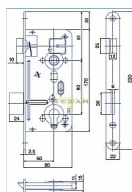

# K 102 PP!! PL 90/80 D50 VL bezpečnostní Protipožární

» ZABEZPEČENÍ » ZADLABACÍ ZÁMKY » Vložkové

EAN	8595087522863
Kód produktu	04000-0250
Balení	1 ks

Bezpečnostní zámek zadlabací vložkový, s pojistkou a převodem, dvouzápadový, otvory pro dělené štíty, bezpečnostní třída č. 2