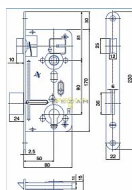

K 102 PP!! PL 90/80 D50 VL bezpečnostní Protipožární

» ZABEZPEČENÍ » ZADLABACÍ ZÁMKY » Vložkové

EAN	8595087522863
Kód produktu	04000-0250
Balení	1 ks

Bezpečnostní zámek zadlabací vložkový, s pojistkou a převodem, dvouzápadový, otvory pro dělené štíty, bezpečnostní třída č. 2

Dostupnost na hlavním skladě: skladem u dodavatele

Parametry

Rozteč	72