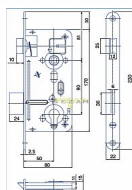

K 102 zadlabací zámek na vložku rozteč 90, hloubka 80

» ZABEZPEČENÍ » ZADLABACÍ ZÁMKY » Vložkové

Kód produktu

MP04000-0245

Balení

0 ks

Bezpečnostní zámek zadlabací vložkový, s pojistkou a převodem, dvouzápadový, otvory pro dělené štíty, bezpečnostní třída č. 2