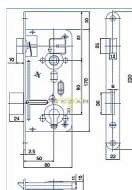

# K 102 zadlabací zámek na vložku rozteč 90, hloubka 80

» ZABEZPEČENÍ » ZADLABACÍ ZÁMKY » Vložkové

Kód produktu

MP04000-0245

Bezpečnostní zámek zadlabací vložkový, s pojistkou a převodem, dvouzápadový, otvory pro dělené štíty, bezpečnostní třída č. 2

## Parametry

Rozteč

90