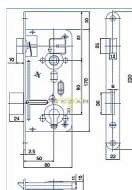

K 102 zadlabací zámek na vložku rozteč 90, hloubka 80

» ZABEZPEČENÍ » ZADLABACÍ ZÁMKY » Vložkové

Kód produktu

MP04000-0245

Bezpečnostní zámek zadlabací vložkový, s pojistkou a převodem, dvouzápadový, otvory pro dělené štíty, bezpečnostní třída č. 2

Dostupnost sklad SEZAM :

skladem

Dostupné sklad dodavatele:

sklad dodavatele

Parametry

Rozteč

90