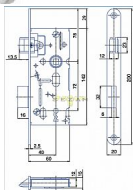

# K 103 zadlabací zámek obyčejný klíč rozteč 72, hloubka 60

» ZABEZPEČENÍ » ZADLABACÍ ZÁMKY » Obyčejné

Kód produktu

MP04000-0255

Balení

0 ks

Zámek zadlabací obyčejný, bez převodu

Dostupnost na hlavním skladě: