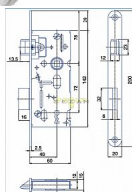

K 103 zadlabací zámek obyčejný klíč rozteč 72, hloubka 60

» ZABEZPEČENÍ » ZADLABACÍ ZÁMKY » Obyčejné

Kód produktu

MP04000-0255

Zámek zadlabací obyčejný, bez převodu

Dostupnost sklad SEZAM :

více než 100 ks