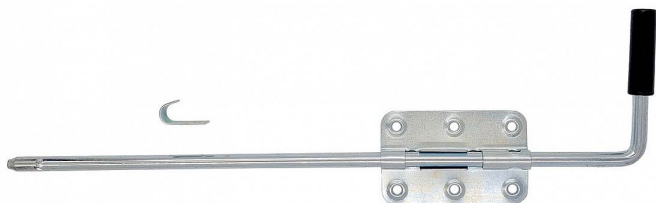

# K 103 zástrč vratová 003080

» ZABEZPEČENÍ » ZÁSTRČE

Dodavatelské číslo	003080
EAN	8590531030802
Kód produktu	03000-1600
Balení	1 Ks

dodáváno s protikusem /háčkem

Dostupnost sklad SEZAM : více než 20 ks