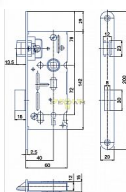

K 104 "C" PL 72/60 mm D40 dozický

» ZABEZPEČENÍ » ZADLABACÍ ZÁMKY » Dozické

Kód produktu 04000-0280

Balení 1 ks

Zámek zadlabací dozický, bez převodu

Dostupnost na hlavním skladě: skladem u dodavatele

Parametry