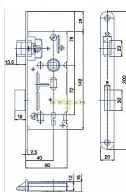

K 104 PL 72/60 mm D40 dozický

» ZABEZPEČENÍ » ZADLABACÍ ZÁMKY » Dozické

EAN	8595087546135
Kód produktu	04000-0275
Balení	1 Ks

Zámek zadlabací dozický, bez převodu

Dostupnost sklad SEZAM : více než 50 ks

Parametry