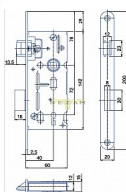

K 105 PL 72/60 mm D40 VL

» ZABEZPEČENÍ » ZADLABACÍ ZÁMKY » Vložkové

EAN	8595087545343
Kód produktu	04000-0285
Balení	1 ks

Zámek zadlabací vložkový, s převodem

Dostupnost na hlavním skladě: více než 50 ks

Parametry