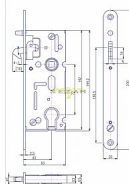

K 106 A PL 72/60 mm D40 VL s hákem

» ZABEZPEČENÍ » ZADLABACÍ ZÁMKY » Hákové

EAN	8595087545398
Kód produktu	04000-0300
Balení	1 ks

Zámek zadlabací vložkový - na posuvné dveře, bez převodu

Dostupnost na hlavním skladě: více než 10 ks