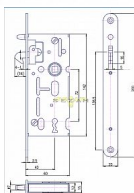

# K 106 PL 72/60 mm D40 OK s hákem

» ZABEZPEČENÍ » ZADLABACÍ ZÁMKY » Hákové

EAN	8595087545381
Kód produktu	04000-0305
Balení	1 ks

Zámek zadlabací obyčejný - na posuvné dveře, bez převodu

Dostupnost na hlavním skladě: skladem