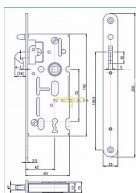

# K 106 PL 72/60 mm D40 OK s hákem

» ZABEZPEČENÍ » ZADLABACÍ ZÁMKY » Hákové

EAN	8595087545381
Kód produktu	04000-0305
Balení	1 Ks

Zámek zadlabací obyčejný - na posuvné dveře, bez převodu

Dostupnost sklad SEZAM : více než 10 ks