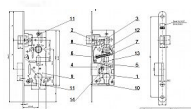

# K 108 L 72/60 mm D40 VL čelo 235mm

» ZABEZPEČENÍ » ZADLABACÍ ZÁMKY » Vložkové

Kód produktu	04000-03590
Balení	1 Ks

Zámek zadlabací vložkový s převodem

stejný zámek jako K 105, pouze delší čelo

Dostupnost sklad SEZAM : u dodavatele  
Dostupné sklad dodavatele: sklad dodavatele

## Parametry

Značka	HOBES
Rozteč	72