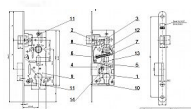

K 108 L 72/60 mm D40 VL čelo 235mm

» ZABEZPEČENÍ » ZADLABACÍ ZÁMKY » Vložkové

Kód produktu	04000-03590
Balení	1 Ks

Zámek zadlabací vložkový s převodem

stejný zámek jako K 105, pouze delší čelo

Dostupnost sklad SEZAM : u dodavatele
Dostupné sklad dodavatele: sklad dodavatele

Parametry

Značka	HOBES
Rozteč	72