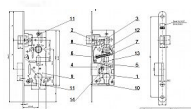

# K 108 P 72/60 mm D40 VL čelo 235mm

» ZABEZPEČENÍ » ZADLABACÍ ZÁMKY » Vložkové

Kód produktu	04000-03592
Balení	1 Ks

Zámek zadlabací vložkový s převodem

stejný zámek jako K 105, pouze delší čelo

Dostupnost sklad SEZAM : u dodavatele  
Dostupné sklad dodavatele: sklad dodavatele

## Parametry

Značka	HOBES
Rozteč	72