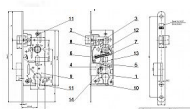

K 108 P 72/60 mm D40 VL čelo 235mm

» ZABEZPEČENÍ » ZADLABACÍ ZÁMKY » Vložkové

Kód produktu	04000-03592
Balení	1 Ks

Zámek zadlabací vložkový s převodem

stejný zámek jako K 105, pouze delší čelo

Dostupnost sklad SEZAM : u dodavatele
Dostupné sklad dodavatele: sklad dodavatele

Parametry

Značka	HOBES
Rozteč	72