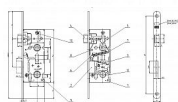

K 109 L 72/60 mm D40 WC čelo 235mm

» ZABEZPEČENÍ » ZADLABACÍ ZÁMKY » WC

Značka	HOBES
Kód produktu	04000-0355
Balení	1 Ks

Zámek zadlabací bez převodu - WC zámek

stejný zámek jako K 111, pouze delší čelo

Dostupnost sklad SEZAM : u dodavatele
Dostupné sklad dodavatele: sklad dodavatele

Parametry

Značka	HOBES
Rozteč	72