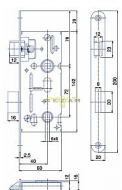

K 111 "C" PL 72/60 mm D40 WC čelo 18mm

» ZABEZPEČENÍ » ZADLABACÍ ZÁMKY » WC

Dodavatelské číslo	1549248011010
EAN	8595087512680
Kód produktu	04000-0325
Balení	1 Ks

Zámek zadlabací obyčejný, bez převodu - WC zámek

Dostupnost sklad SEZAM : u dodavatele

Parametry

Rozteč	72
--------	----