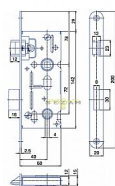

K 111 "C" PL 72/60 mm D40 WC čelo 18mm

» ZABEZPEČENÍ » ZADLABACÍ ZÁMKY » WC

EAN	8595087512680
Kód produktu	04000-0325
Balení	1 ks

Zámek zadlabací obyčejný, bez převodu - WC zámek

Dostupnost na hlavním skladě: více než 10 ks