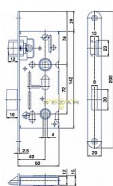

# K 111 "C" PL 72/60 mm D40 WC čelo 18mm

» ZABEZPEČENÍ » ZADLABACÍ ZÁMKY » WC

EAN	8595087512680
Kód produktu	04000-0325
Balení	1 Ks

Zámek zadlabací obyčejný, bez převodu - WC zámek

Dostupnost sklad SEZAM :