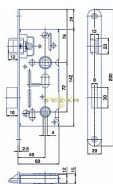

K 111 "C" PL 72/60 mm D40 WC čelo 18mm

» ZABEZPEČENÍ » ZADLABACÍ ZÁMKY » WC

Dodavatelské číslo	1549248011010
EAN	8595087512680
Kód produktu	04000-0325
Balení	1 Ks

Zámek zadlabací obyčejný, bez převodu - WC zámek

Dostupnost sklad SEZAM : u dodavatele

Parametry

Rozteč	72
--------	----