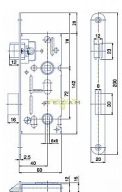

K 111 "C" PL 72/60 mm D40 WC čelo 18mm

» ZABEZPEČENÍ » ZADLABACÍ ZÁMKY » WC

EAN	8595087512680
Kód produktu	04000-0325
Balení	1 Ks

Zámek zadlabací obyčejný, bez převodu - WC zámek

Dostupnost sklad SEZAM :

u dodavatele