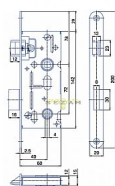

K 111 "C" PL 72/60 mm D40 WC čelo 18mm

» ZABEZPEČENÍ » ZADLABACÍ ZÁMKY » WC

EAN	8595087512680
Kód produktu	04000-0325
Balení	1 Ks

Zámek zadlabací obyčejný, bez převodu - WC zámek

Dostupnost sklad SEZAM :

u dodavatele