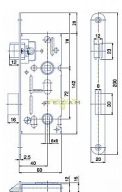

# K 111 "C" PL 72/60 mm D40 WC čelo 18mm

» ZABEZPEČENÍ » ZADLABACÍ ZÁMKY » WC

EAN	8595087512680
Kód produktu	04000-0325
Balení	1 Ks

Zámek zadlabací obyčejný, bez převodu - WC zámek

Dostupnost sklad SEZAM :