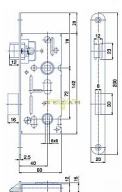

K 111 "C" PL 72/60 mm D40 WC čelo 18mm

» ZABEZPEČENÍ » ZADLABACÍ ZÁMKY » WC

EAN	8595087512680
Kód produktu	04000-0325
Balení	1 ks

Zámek zadlabací obyčejný, bez převodu - WC zámek

Dostupnost na hlavním skladě: více než 10 ks