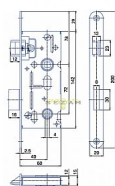

K 111 PL 72/60 mm D40 WC

» ZABEZPEČENÍ » ZADLABACÍ ZÁMKY » WC

EAN	8595087545275
Kód produktu	04000-0320
Balení	1 Ks

Zámek zadlabací obyčejný, bez převodu - WC zámek

Dostupnost sklad SEZAM : více než 50 ks