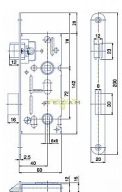

K 111 PL 72/60 mm D40 WC

» ZABEZPEČENÍ » ZADLABACÍ ZÁMKY » WC

EAN	8595087545275
Kód produktu	04000-0320
Balení	1 Ks

Zámek zadlabací obyčejný, bez převodu - WC zámek

Dostupnost sklad SEZAM : více než 50 ks