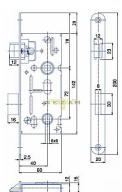

K 111 PL 72/60 mm D40 WC

» ZABEZPEČENÍ » ZADLABACÍ ZÁMKY » WC

EAN	8595087545275
Kód produktu	04000-0320
Balení	1 ks

Zámek zadlabací obyčejný, bez převodu - WC zámek

Dostupnost na hlavním skladě:

více než 20 ks
na cestě 80,00 ks