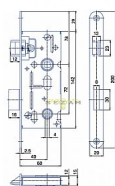

# K 111 PL 72/60 mm D40 WC

» ZABEZPEČENÍ » ZADLABACÍ ZÁMKY » WC

EAN	8595087545275
Kód produktu	04000-0320
Balení	1 Ks

Zámek zadlabací obyčejný, bez převodu - WC zámek

Dostupnost sklad SEZAM : více než 50 ks