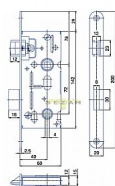

K 111 PL 72/60 mm D40 WC

» ZABEZPEČENÍ » ZADLABACÍ ZÁMKY » WC

EAN	8595087545275
Kód produktu	04000-0320
Balení	1 ks

Zámek zadlabací obyčejný, bez převodu - WC zámek

Dostupnost na hlavním skladě:

více než 20 ks
na cestě 80,00 ks