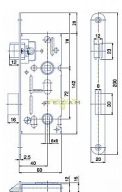

K 111 PL žlutý ZN 72/60 mm D40 WC

» ZABEZPEČENÍ » ZADLABACÍ ZÁMKY » WC

Kód produktu	04000-0330
Balení	1 Ks

Zámek zadlabací obyčejný, bez převodu - WC zámek

Dostupnost sklad SEZAM : u dodavatele
Dostupné sklad dodavatele: sklad dodavatele