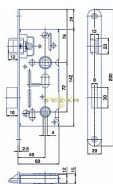

K 111 PL žlutý ZN 72/60 mm D40 WC

» ZABEZPEČENÍ » ZADLABACÍ ZÁMKY » WC

Kód produktu	04000-0330
Balení	1 Ks

Zámek zadlabací obyčejný, bez převodu - WC zámek

Dostupnost sklad SEZAM : u dodavatele
Dostupné sklad dodavatele: sklad dodavatele