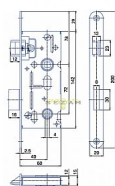

K 111 PL žlutý ZN 72/60 mm D40 WC

» ZABEZPEČENÍ » ZADLABACÍ ZÁMKY » WC

Kód produktu	04000-0330
Balení	1 Ks

Zámek zadlabací obyčejný, bez převodu - WC zámek

Dostupnost sklad SEZAM : u dodavatele
Dostupné sklad dodavatele: sklad dodavatele