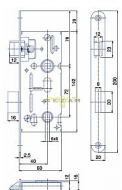

K 111 PL žlutý ZN 72/60 mm D40 WC

» ZABEZPEČENÍ » ZADLABACÍ ZÁMKY » WC

Kód produktu	04000-0330
Balení	1 Ks

Zámek zadlabací obyčejný, bez převodu - WC zámek

Dostupnost sklad SEZAM : u dodavatele
Dostupné sklad dodavatele: sklad dodavatele