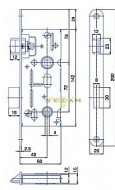

K 111 PL žlutý ZN 72/60 mm D40 WC

» ZABEZPEČENÍ » ZADLABACÍ ZÁMKY » WC

Kód produktu	04000-0330
Balení	1 ks

Zámek zadlabací obyčejný, bez převodu - WC zámek

Dostupnost na hlavním skladě: skladem u dodavatele