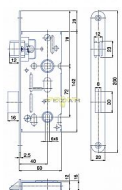

# K 111 zadlabací zámek WC rozteč 72, hloubka 60

» ZABEZPEČENÍ » ZADLABACÍ ZÁMKY » WC

Kód produktu

MP04000-0320

Balení

0 ks

Zámek zadlabací obyčejný, bez převodu - WC zámek

Dostupnost na hlavním skladě: