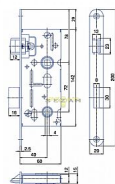

# K 111 zadlabací zámek WC rozteč 72, hloubka 60

» ZABEZPEČENÍ » ZADLABACÍ ZÁMKY » WC

Kód produktu

MP04000-0320

Zámek zadlabací obyčejný, bez převodu - WC zámek

Dostupnost sklad SEZAM :  
Dostupné sklad dodavatele: