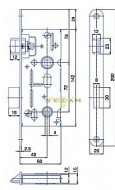

# K 111 zadlabací zámek WC rozteč 72, hloubka 60

» ZABEZPEČENÍ » ZADLABACÍ ZÁMKY » WC

Kód produktu

MP04000-0320

Balení

0 ks

Zámek zadlabací obyčejný, bez převodu - WC zámek

Dostupnost na hlavním skladě: