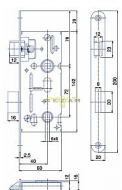

# K 111 zadlabací zámek WC rozteč 72, hloubka 60

» ZABEZPEČENÍ » ZADLABACÍ ZÁMKY » WC

Kód produktu

MP04000-0320

Zámek zadlabací obyčejný, bez převodu - WC zámek

Dostupnost sklad SEZAM :  
Dostupné sklad dodavatele: