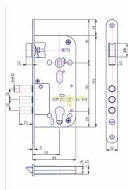

# K 114 zadlabací zámek na vložku rozteč 90, hloubka 80

» ZABEZPEČENÍ » ZADLABACÍ ZÁMKY » Vložkové

Kód produktu

MP04000-0345

Bezpečnostní zámek zadlabací vložkový, s převodem, dvouzápadový se zvýšenou odolností proti překonání, bezpečnostní třída 3 dle ČSN P ENV 1627