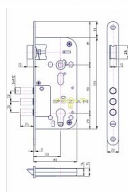

K 114 zadlabací zámek na vložku rozteč 90, hloubka 80

» ZABEZPEČENÍ » ZADLABACÍ ZÁMKY » Vložkové

Kód produktu

MP04000-0345

Bezpečnostní zámek zadlabací vložkový, s převodem, dvouzápadový se zvýšenou odolností proti překonání, bezpečnostní třída 3 dle ČSN P ENV 1627