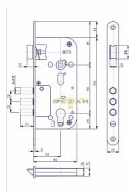

# K 114 zadlabací zámek na vložku rozteč 90, hloubka 80

» ZABEZPEČENÍ » ZADLABACÍ ZÁMKY » Vložkové

Kód produktu

MP04000-0345

Bezpečnostní zámek zadlabací vložkový, s převodem, dvouzápadový se zvýšenou odolností proti překonání, bezpečnostní třída 3 dle ČSN P ENV 1627