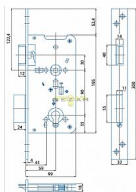

# K 131 "C" PL 9/99 D59 VL vratový + plech, čelo 24mm

» ZABEZPEČENÍ » ZADLABACÍ ZÁMKY » Vložkové

Kód produktu 04000-0390

Balení 1 Ks

Zámek zadlabací vložkový, zesílený, s převodem, bezpečnostní třída 2

Dostupnost sklad SEZAM :

## Parametry

Rozteč 90