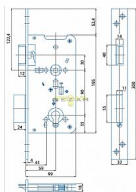

# K 131 "C" PL 9/99 D59 VL vratový + plech, čelo 24mm

» ZABEZPEČENÍ » ZADLABACÍ ZÁMKY » Vložkové

Kód produktu 04000-0390

Balení 1 Ks

Zámek zadlabací vložkový, zesílený, s převodem, bezpečnostní třída 2

Dostupnost sklad SEZAM : skladem

## Parametry

Rozteč 90