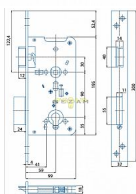

K 131 "C" PL 9/99 D59 VL vratový + plech, čelo 24mm

» ZABEZPEČENÍ » ZADLABACÍ ZÁMKY » Vložkové

Kód produktu 04000-0390

Balení 1 Ks

Zámek zadlabací vložkový, zesílený, s převodem, bezpečnostní třída 2

Dostupnost sklad SEZAM : skladem

Parametry

Rozteč 90