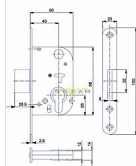

# K 132 D40 hloubka60 VL závorový

» ZABEZPEČENÍ » ZADLABACÍ ZÁMKY » Vložkové

EAN	8595087545374
Kód produktu	04000-0400
Balení	1 ks

zámek závorový vložkový, dvouzápadový

Dostupnost na hlavním skladě: více než 10 ks