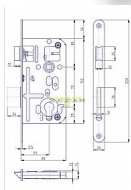

K 133 "C" PL 72/80 mm D50 VL čelo 18mm

» ZABEZPEČENÍ » ZADLABACÍ ZÁMKY » Vložkové

EAN	8595087512628
Kód produktu	04000-0425
Balení	1 ks

Zámek zadlabací vložkový, s převodem, dvouzápadový

Dostupnost na hlavním skladě: více než 20 ks