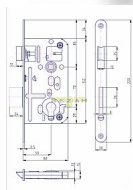

# K 133 "C" PP!! PL 72/80 mm D50 VL Protipožární

» ZABEZPEČENÍ » ZADLABACÍ ZÁMKY » Vložkové

Kód produktu	04000-0430
Balení	1 Ks

Zámek zadlabací vložkový, s převodem, dvouzápadový

Dostupnost sklad SEZAM : u dodavatele  
Dostupné sklad dodavatele: sklad dodavatele