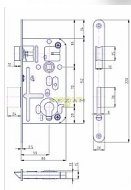

K 133 PL žlutý ZN 72/80 mm D50 VL

» ZABEZPEČENÍ » ZADLABACÍ ZÁMKY » Vložkové

Kód produktu	04000-0420
Balení	1 Ks

Zámek zadlabací vložkový, s převodem, dvouzápadový

Dostupnost sklad SEZAM : u dodavatele
Dostupné sklad dodavatele: sklad dodavatele