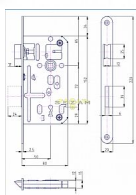

K 134 "C" PL 72/80 mm D50 OK čelo 18mm

» ZABEZPEČENÍ » ZADLABACÍ ZÁMKY » Obyčejné

EAN	8595087512673
Kód produktu	04000-0445
Balení	1 Ks

Zámek zadlabací obyčejný, dvouzápadový

Dostupnost sklad SEZAM :

u dodavatele
na cestě 15,00 ks