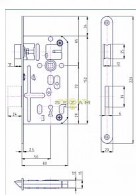

# K 134 "C" PL 72/80 mm D50 OK čelo 18mm

» ZABEZPEČENÍ » ZADLABACÍ ZÁMKY » Obyčejné

EAN	8595087512673
Kód produktu	04000-0445
Balení	1 ks

Zámek zadlabací obyčejný, dvouzápadový

Dostupnost na hlavním skladě: skladem