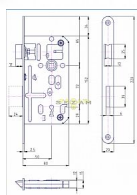

K 134 PL 72/80 mm D50 OK

» ZABEZPEČENÍ » ZADLABACÍ ZÁMKY » Obyčejné

EAN	8595087545558
Kód produktu	04000-0440
Balení	1 Ks

Zámek zadlabací obyčejný, dvouzápadový

Dostupnost sklad SEZAM : více než 10 ks
na cestě 20,00 ks