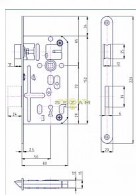

K 134 PL žlutý ZN 72/80 mm D50 OK

» ZABEZPEČENÍ » ZADLABACÍ ZÁMKY » Obyčejné

Kód produktu	04000-0450
Balení	1 ks

Zámek zadlabací obyčejný, dvouzápadový

Dostupnost na hlavním skladě: skladem u dodavatele
na cestě 10,00 ks