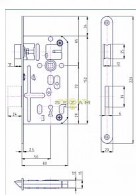

# K 134 PL žlutý ZN 72/80 mm D50 OK

» ZABEZPEČENÍ » ZADLABACÍ ZÁMKY » Obyčejné

Kód produktu	04000-0450
Balení	1 ks

Zámek zadlabací obyčejný, dvouzápadový

Dostupnost na hlavním skladě: skladem u dodavatele