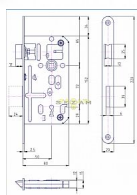

K 134 PL žlutý ZN 72/80 mm D50 OK

» ZABEZPEČENÍ » ZADLABACÍ ZÁMKY » Obyčejné

Kód produktu	04000-0450
Balení	1 Ks

Zámek zadlabací obyčejný, dvouzápadový

Dostupnost sklad SEZAM : u dodavatele
Dostupné sklad dodavatele: sklad dodavatele