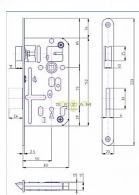

K 134 zadlabací zámek obyčejný klíč rozteč 72, hloubka 80

» ZABEZPEČENÍ » ZADLABACÍ ZÁMKY » Obyčejné

Kód produktu

MP04000-0440

Zámek zadlabací obyčejný, dvouzápadový

Dostupnost sklad SEZAM :
Dostupné sklad dodavatele: