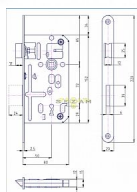

K 134 zadlabací zámek obyčejný klíč rozteč 72, hloubka 80

» ZABEZPEČENÍ » ZADLABACÍ ZÁMKY » Obyčejné

Kód produktu

MP04000-0440

Zámek zadlabací obyčejný, dvouzápadový

Dostupnost sklad SEZAM :

více než 10 ks
na cestě 35,00 ks