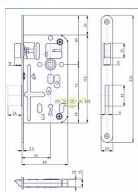

K 134 zadlabací zámek obyčejný klíč rozteč 72, hloubka 80

» ZABEZPEČENÍ » ZADLABACÍ ZÁMKY » Obyčejné

Kód produktu

MP04000-0440

Balení

0 ks

Zámek zadlabací obyčejný, dvouzápadový

Dostupnost na hlavním skladě: