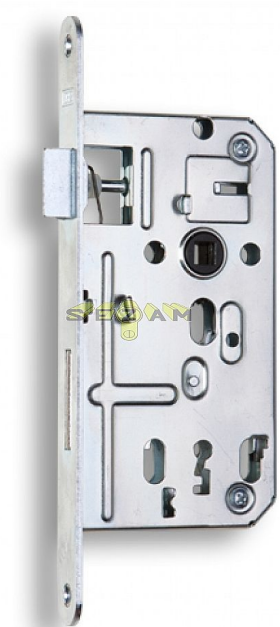

# K 134 zadlabací zámek obyčejný klíč rozteč 72, hloubka 80

» ZABEZPEČENÍ » ZADLABACÍ ZÁMKY » Obyčejné

Kód produktu

MP04000-0440

Zámek zadlabací obyčejný, dvouzápadový

Dostupnost sklad SEZAM :

více než 10 ks  
na cestě 35,00 ks