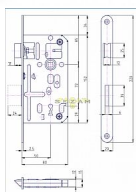

K 134 zadlabací zámek obyčejný klíč rozteč 72, hloubka 80

» ZABEZPEČENÍ » ZADLABACÍ ZÁMKY » Obyčejné

Kód produktu

MP04000-0440

Zámek zadlabací obyčejný, dvouzápadový

Dostupnost sklad SEZAM :
Dostupné sklad dodavatele: