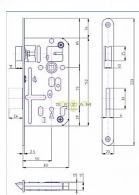

# K 134 zadlabací zámek obyčejný klíč rozteč 72, hloubka 80

» ZABEZPEČENÍ » ZADLABACÍ ZÁMKY » Obyčejné

Kód produktu

MP04000-0440

Zámek zadlabací obyčejný, dvouzápadový

Dostupnost sklad SEZAM :

více než 10 ks  
na cestě 35,00 ks