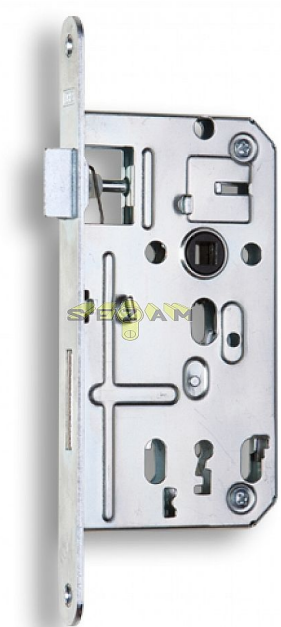

K 134 zadlabací zámek obyčejný klíč rozteč 72, hloubka 80

» ZABEZPEČENÍ » ZADLABACÍ ZÁMKY » Obyčejné

Kód produktu

MP04000-0440

Zámek zadlabací obyčejný, dvouzápadový

Dostupnost sklad SEZAM :
Dostupné sklad dodavatele: