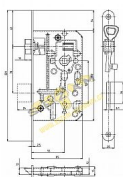

K 137 "C" PL 72/85 mm D55 OK

» ZABEZPEČENÍ » ZADLABACÍ ZÁMKY » Obyčejné

EAN	8595087513328
Kód produktu	04000-0505
Balení	1 ks

Zámek zadlabací obyčejný, dvouzápadový, zádlab zámku 85mm, čelo 18mm

Dostupnost na hlavním skladě: skladem u dodavatele