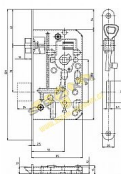

K 137 "S" "C" PL 72/85 mm D55 OK tichá střelka, čelo 18mm

» ZABEZPEČENÍ » ZADLABACÍ ZÁMKY » Obyčejné

| | |
|--------------------|---------------|
| Dodavatelské číslo | 1549248221010 |
| EAN | 8595087547859 |
| Kód produktu | 04000-0510 |
| Balení | 1 Ks |

Zámek zadlabací obyčejný, dvouzápadový, s tichou střelkou, zádlab zámku 85mm, čelo 18mm

Dostupnost sklad SEZAM : u dodavatele
Dostupné sklad dodavatele: sklad dodavatele

Parametry

| | |
|--------|----|
| Rozteč | 72 |
|--------|----|