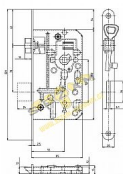

K 137 "S" "C" PL 72/85 mm D55 OK tichá střelka, čelo 18mm

» ZABEZPEČENÍ » ZADLABACÍ ZÁMKY » Obyčejné

EAN	8595087547859
Kód produktu	04000-0510
Balení	1 ks

Zámek zadlabací obyčejný, dvouzápadový, s tichou střelkou, zádlab zámku 85mm, čelo 18mm

Dostupnost na hlavním skladě: skladem u dodavatele

Parametry

Rozteč	72
--------	----