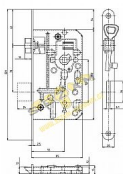

K 137 "S" "C" PL 72/85 mm D55 OK tichá střelka, čelo 18mm

» ZABEZPEČENÍ » ZADLABACÍ ZÁMKY » Obyčejné

EAN	8595087547859
Kód produktu	04000-0510
Balení	1 Ks

Zámek zadlabací obyčejný, dvouzápadový, s tichou střelkou, zádlab zámku 85mm, čelo 18mm

Dostupnost sklad SEZAM : u dodavatele
Dostupné sklad dodavatele: sklad dodavatele

Parametry

Rozteč	72
--------	----