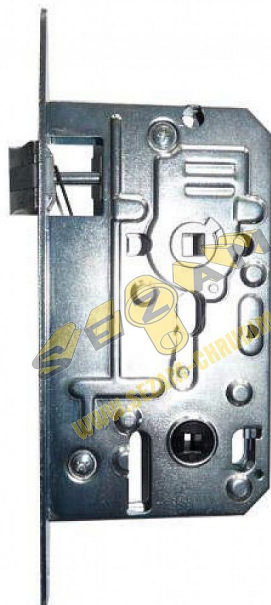

K 138 "S" "C" PL 72/85 mm D55 WC tichá střelka, čelo 18 mm

» ZABEZPEČENÍ » ZADLABACÍ ZÁMKY » WC

Dodavatelské číslo	1549248261010
EAN	8595087547873
Kód produktu	04000-0517
Balení	1 Ks

Zámek zadlabací WC, dvouzápadový, s tichou střelkou, zádlab zámku 85mm, čelo 18mm

Dostupnost sklad SEZAM : skladem
Dostupné sklad dodavatele: sklad dodavatele

Parametry

Rozteč	72
--------	----