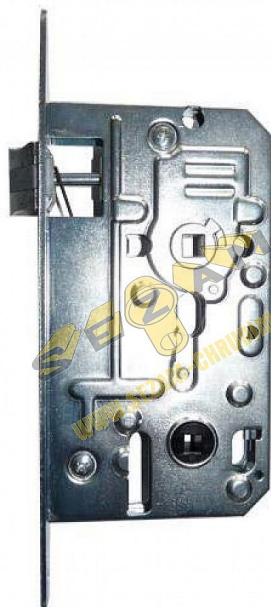

K 138 "S" PL 72/85 mm D55 WC tichá střelka

» ZABEZPEČENÍ » ZADLABACÍ ZÁMKY » WC

Dodavatelské číslo	1549248262010
EAN	8595087547675
Kód produktu	04000-0515
Balení	1 Ks

Zámek zadlabací WC, dvouzápadový, s tichou střelkou, zádlab zámku 85mm, čelo 20 mm

Dostupnost sklad SEZAM : u dodavatele
Dostupné sklad dodavatele: sklad dodavatele

Parametry

Rozteč	72
--------	----